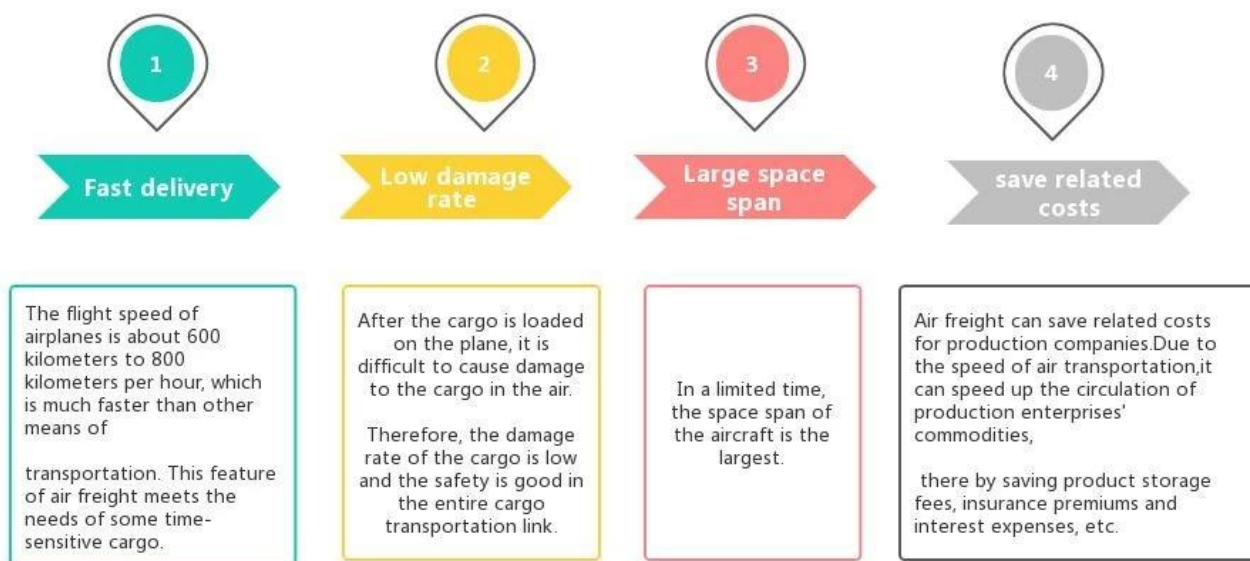

[Trasporto aereo](#) dalla Cina alla Francia [Porta a porta](#) DDU Agente di spedizione aMazon fba spedizioniere

**Vantaggi del trasporto aereo**

## Perché scegliere Soleggiato?

☐ **Porta a porta, porta a porta** , nessun problema per noi e facciamo del nostro meglio per entrare nel tuo cuore.

☐Lo siamo **baby sitter logistiche** dei tuoi carichi. ☐Avere un **squadra professionale** divisione del lavoro e cooperazione.

## Servizio principale

**Il trasporto via mare** : Collabora con la compagnia navale principale, come OOCL APLKline/ MSC/ HPL, spazio di spedizione e prezzo stabili.

**Trasporto aereo** : Partenza dai principali porti aerei della Cina, come PEK/ TSN/ TAO/ PVG/ NKG/ XMN/ CAN/SZX/ HKG/ DLC/ WUH, con tariffe di spedizione aeree competitive