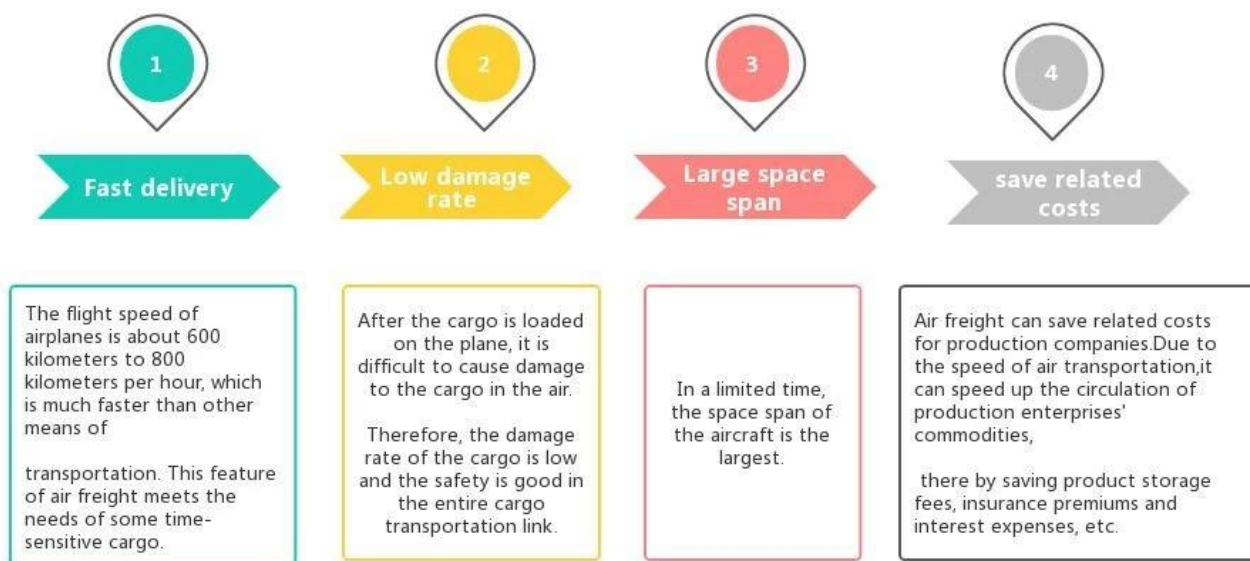

[Trasporto aereo](#) dalla Cina alla Polonia [Porta a porta](#) servizi logistici spedizioniere DDP Spedizione di container

**Vantaggi del trasporto aereo**

## Perché scegliere Soleggiato?

☐ **Porta a porta, porta a porta** , nessun problema per noi e facciamo del nostro meglio per entrare nel tuo cuore.

☐Lo siamo **baby sitter logistiche** dei tuoi carichi. ☐Avere un **squadra professionale** divisione del lavoro e cooperazione.

## Servizio principale

**Il trasporto via mare** : Collabora con la compagnia navale principale, come OOCL APLKline/ MSC/ HPL, spazio di spedizione e prezzo stabili.

**Trasporto aereo** : Partenza dai principali porti aerei della Cina, come PEK/ TSN/ TAO/ PVG/ NKG/ XMN/ CAN/SZX/ HKG/ DLC/ WUH, con tariffe di spedizione aeree competitive