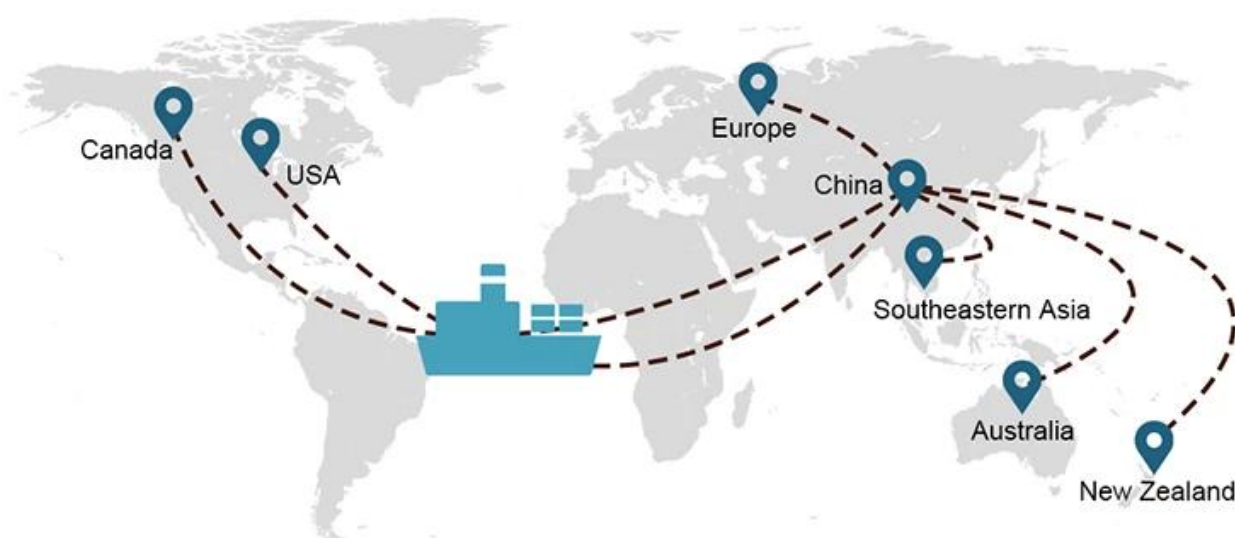

## 1) Risorse per il trasporto marittimo internazionale

Lavoriamo con molti armatori, che possono aiutarti a spedire il tuo carico in qualsiasi parte del mondo con una ricca rete di rotte di spedizione.

## Scelta di spedizione

- **FCL** (Il carico completo di container è offerto su base porta a porta o da porto a porto e tutto il resto in tutto il mondo. Posizioniamo i container presso la tua struttura per adattarsi al tuo programma e offriamo orari flessibili da e verso località in tutto il mondo per soddisfare requisiti di spedizione più esigenti Qualunque sia la destinazione, consegneremo il tuo carico in tempo e nel rispetto del budget - **Oltre i confini, attraverso i continenti e in tutto il mondo.** )
- **LCL** (Con i nostri servizi Less than Container Load, offriamo capacità garantita, partenze regolari e frequenti e una vasta scelta di destinazioni, sia su rotte intercontinentali che a corto raggio.)

## Tempi di spedizione

	<b>USA/Canada</b>	<b>Europa</b>	<b>Giappone</b>	<b>Sud-est asiatico</b>	<b>Australia</b>	<b>Altri paesi</b>
<b>Il trasporto via mare</b>	<b>DDP</b> <b>18-22 giorni</b>	<b>DDP</b> <b>20-25 giorni</b>	<b>DDP</b> <b>5-7 giorni</b>	<b>DDP</b> <b>5-7 giorni</b>	<b>Da porto a porto</b>	

19 Jun 2020

 From Guangzhou to Davao Philippines fiberglass goo...  
★★★★★  
My parcel arrived earlier than expected here in Davao City, Philippines. Mr. Alex was very accommodating. He is very patient in answering queries and assisted me very well all throughout the process. Working with him and the company was a great experience and will definitely work with them again.