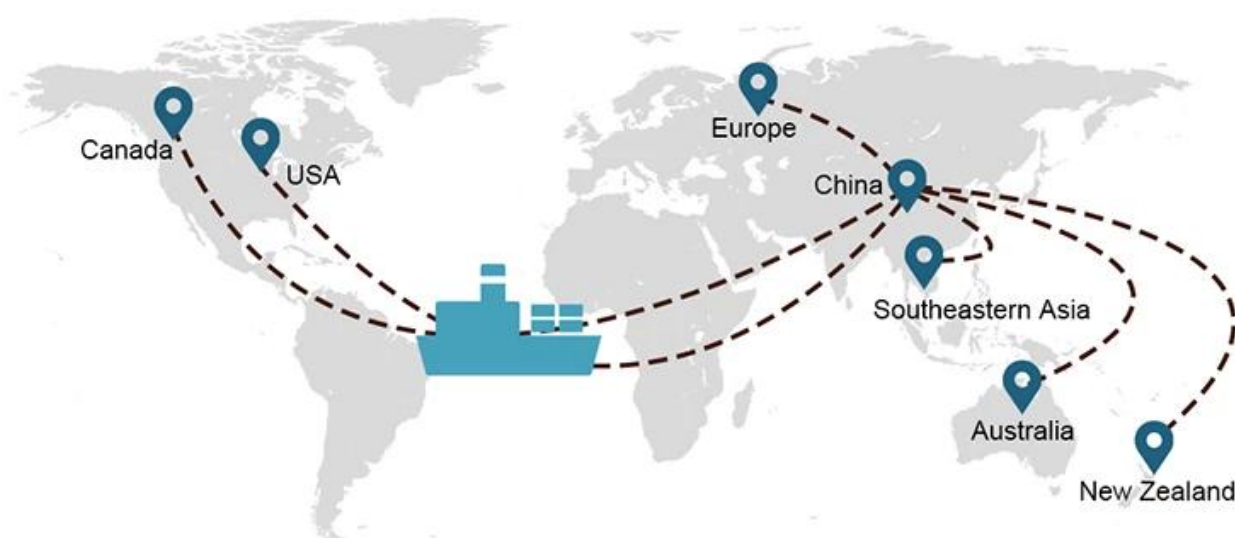

**Spedizioniere marittimo a buon mercato in tutto il mondo
Cina spedizione in Thailandia Bangkok Laem Chabang
servizi porta a porta**

IL TRASPORTO VIA MARE è un servizio versatile che offriamo a coloro che desiderano trasportare invii più grandi e non sensibili al tempo.

Scelta di spedizione

- **FCL** (Il carico completo di container è offerto su base porta a porta o da porto a porto e tutto il resto in tutto il mondo. Posizioniamo i container presso la tua struttura per adattarsi al tuo programma e offriamo orari flessibili da e verso località in tutto il mondo per soddisfare requisiti di spedizione più esigenti Qualunque sia la destinazione, consegneremo il tuo carico in tempo e nel rispetto del budget - **Oltre i confini, attraverso i continenti e in tutto il mondo.**)
- **LCL** (Con i nostri servizi Less than Container Load, offriamo capacità garantita, partenze regolari e frequenti e una vasta scelta di destinazioni, sia su rotte intercontinentali che a corto raggio.)

Percorsi di servizio

Tempi di spedizione

	USA/Canada	Europa	Giappone	Sud-est asiatico	Australia	Altri paesi
Il trasporto via mare	DDP 18-22 giorni	DDP 20-25 giorni	DDP 5-7 giorni	DDP 5-7 giorni	Da porto a porto	

19 Jun 2020

 From Guangzhou to Davao Philippines fiberglass goo...
★★★★★
My parcel arrived earlier than expected here in Davao City, Philippines. Mr. Alex was very accommodating. He is very patient in answering queries and assisted me very well all throughout the process. Working with him and the company was a great experience and will definitely work with them again.