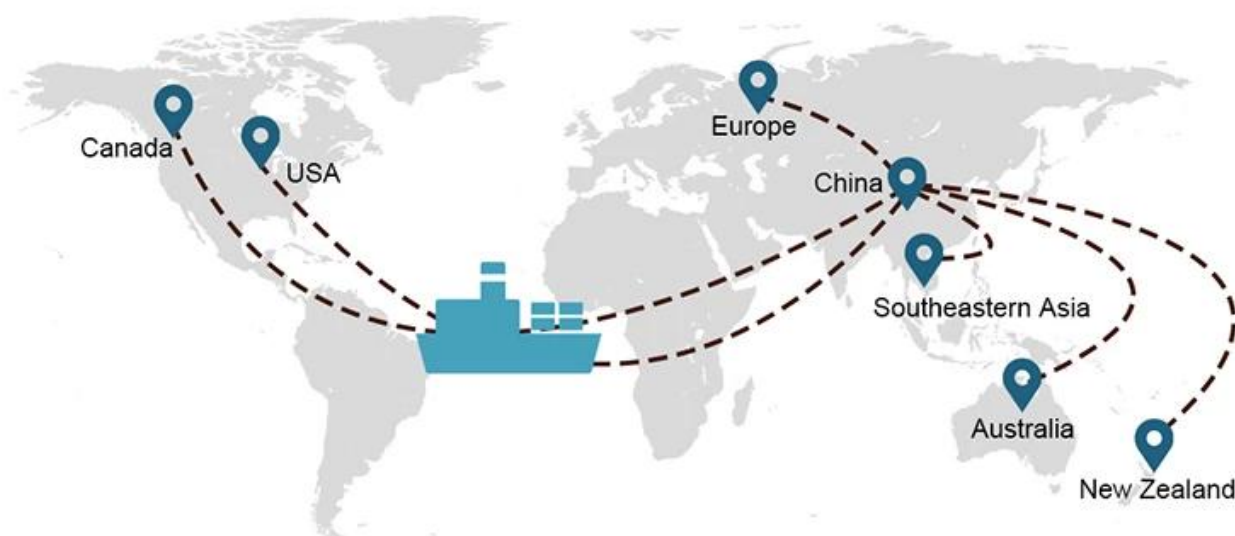

## 1) Risorse per il trasporto marittimo internazionale

Lavoriamo con molti armatori, che possono aiutarti a spedire il tuo carico in qualsiasi parte del mondo con una ricca rete di rotte di spedizione.

## Scelta di spedizione

- **FCL** (Il carico completo di container è offerto su base porta a porta o da porto a porto e tutto il resto in tutto il mondo. Posizioniamo i container presso la tua struttura per adattarsi al tuo programma e offriamo orari flessibili da e verso località in tutto il mondo per soddisfare requisiti di spedizione più esigenti Qualunque sia la destinazione, consegneremo il tuo carico in tempo e nel rispetto del budget - **Oltre i confini, attraverso i continenti e in tutto il mondo.** )
- **LCL** (Con i nostri servizi Less than Container Load, offriamo capacità garantita, partenze regolari e frequenti e una vasta scelta di destinazioni, sia su rotte intercontinentali che a corto raggio.)

## Tempi di spedizione

	<b>USA/Canada</b>	<b>Europa</b>	<b>Giappone</b>	<b>Sud-est asiatico</b>	<b>Australia</b>	<b>Altri paesi</b>
<b>Il</b> <b>trasporto</b> <b>via mare</b>	<b>DDP</b> <b>18-22 giorni</b>	<b>DDP</b> <b>20-25</b> <b>giorni</b>	<b>DDP</b> <b>5-7 giorni</b>	<b>DDP</b> <b>5-7 giorni</b>	<b>Da porto a porto</b>	

19 Jun 2020

 From Guangzhou to Davao Philippines fiberglass goo...  
★★★★★  
My parcel arrived earlier than expected here in Davao City, Philippines. Mr. Alex was very accommodating. He is very patient in answering queries and assisted me very well all throughout the process. Working with him and the company was a great experience and will definitely work with them again.