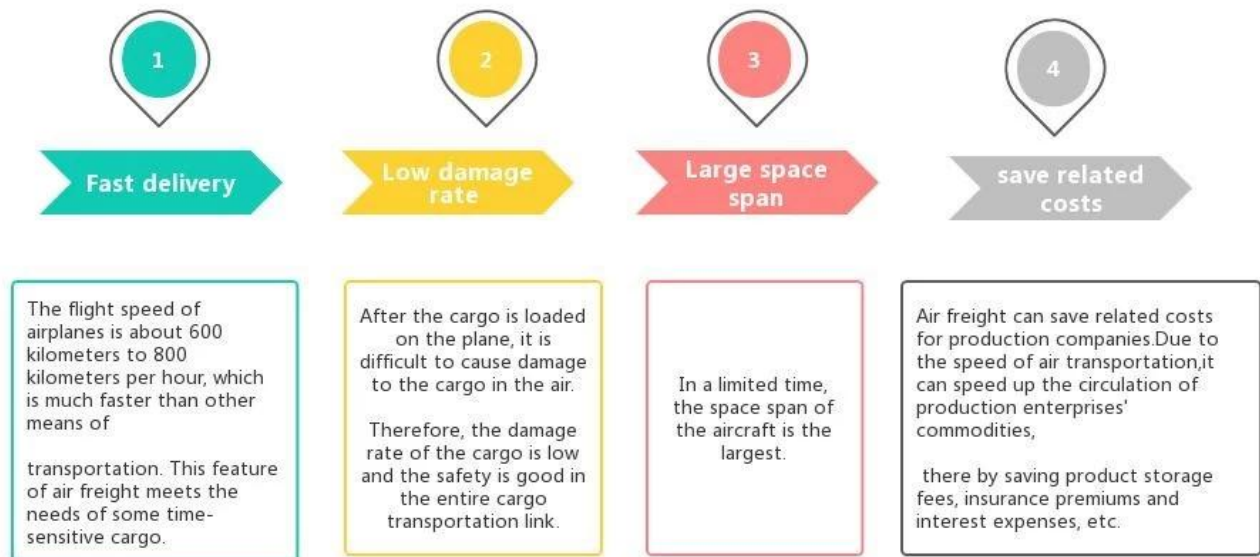

# Tariffe economiche Spedizione aerea da Shenzhen al Canada Logistica internazionale Amazon FBA spedizioniere

## Vantaggi del trasporto aereo

## Servizio principale

**Il trasporto via mare** : Collabora con la compagnia navale principale, come OOCL APLKline/ MSC/ HPL, spazio di spedizione e prezzo stabili.

**Trasporto aereo** : Partenza dai principali porti aerei della Cina, come PEK/ TSN/ TAO/ PVG/ NKG/ XMN/ CAN/SZX/ HKG/ DLC/ WUH, con tariffe di spedizione aeree competitive