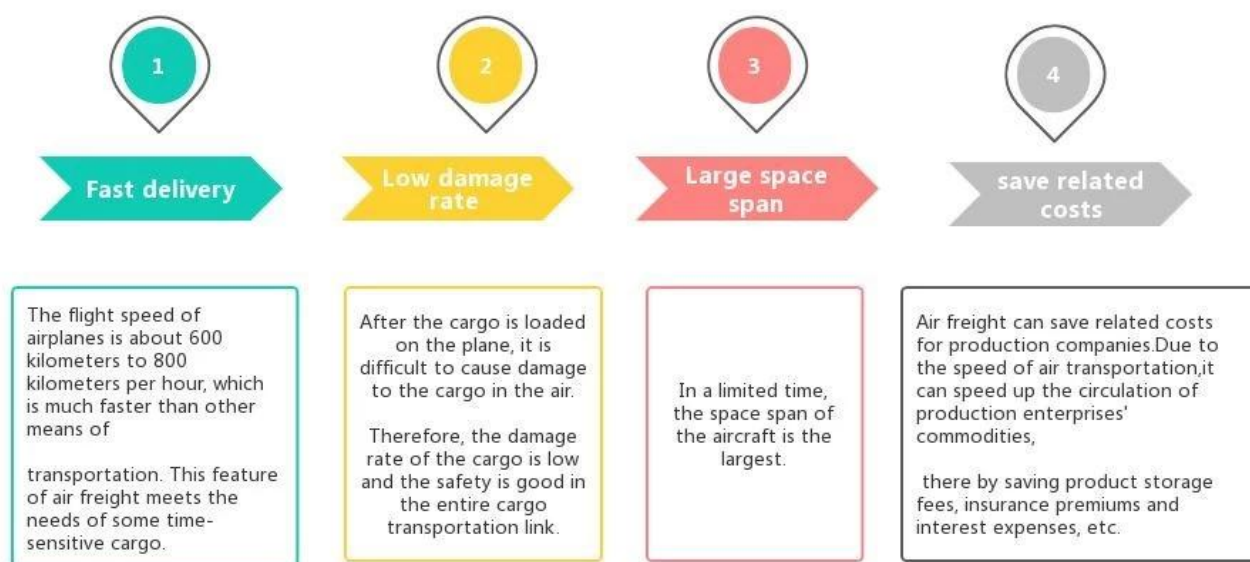

Spedizione in container FCL 20GP 40GP trasporto Marittimo Cina costato in Francia volo diretto per il trasporto aereo porta a porta

Vantaggi del trasporto aereo

Perché scegliere Sunny?

□ **Porta a porta, porta a porta** , nessun problema per noi, e proviamo la nostra migliore porta al tuo

Servizio principale

Il trasporto via mare : Collaborare con la principale compagnia di navi. Come OOCL APLKline/ MSC/ HPL, spazio di spedizione stabile e prezzo.

Trasporto aereo : Partenza dal principale porto aereo in Cina, come PEK/ TSN/