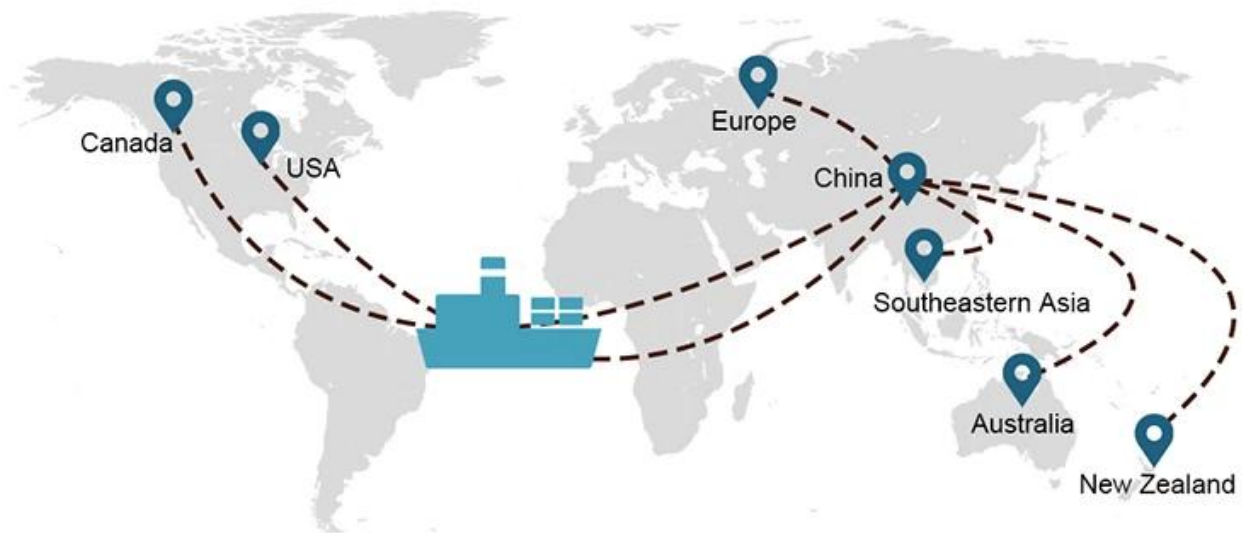

Trasporto marittimo di container dalla Cina alla Thailandia conveniente da Shenzhen Guangzhou a Laem Chabang porta a porta

IL TRASPORTO VIA MARE è un servizio versatile che offriamo a coloro che desiderano trasportare spedizioni più grandi che non sono urgenti.

Scelta della spedizione

- **FCL** (Il carico completo del container è offerto su base door-to-door o port-to-port e tutto il resto in tutto il mondo. Posizioniamo i container presso la tua struttura per adattarli al tuo programma e offriamo orari flessibili da e per località in tutto il mondo per soddisfare requisiti di spedizione più esigenti Qualunque sia la destinazione, consegneremo il tuo carico in tempo e nel rispetto del budget - **Attraverso i confini, attraverso i continenti e in tutto il mondo.**)
- **LCL** (Con i nostri servizi Less than Container Load, offriamo capacità garantita, partenze regolari e frequenti e una vasta scelta di destinazioni - sia su rotte intercontinentali che su rotte marittime.)

Tempi di spedizione

	USA/Canada	Europa	Giappone	Sud-est asiatico	Australia	Altri paesi
Il trasporto via mare	DDP 18-22 giorni	DDP 20-25 giorni	DDP 5-7 giorni	DDP 5-7 giorni	Da porto a porto	

Shipping Procedure

19 Jun 2020

 From Guangzhou to Davao Philippines fiberglass goo...
★★★★★
My parcel arrived earlier than expected here in Davao City, Philippines. Mr. Alex was very accommodating. He is very patient in answering queries and assisted me very well all throughout the process. Working with him and the company was a great experience and will definitely work with them again.