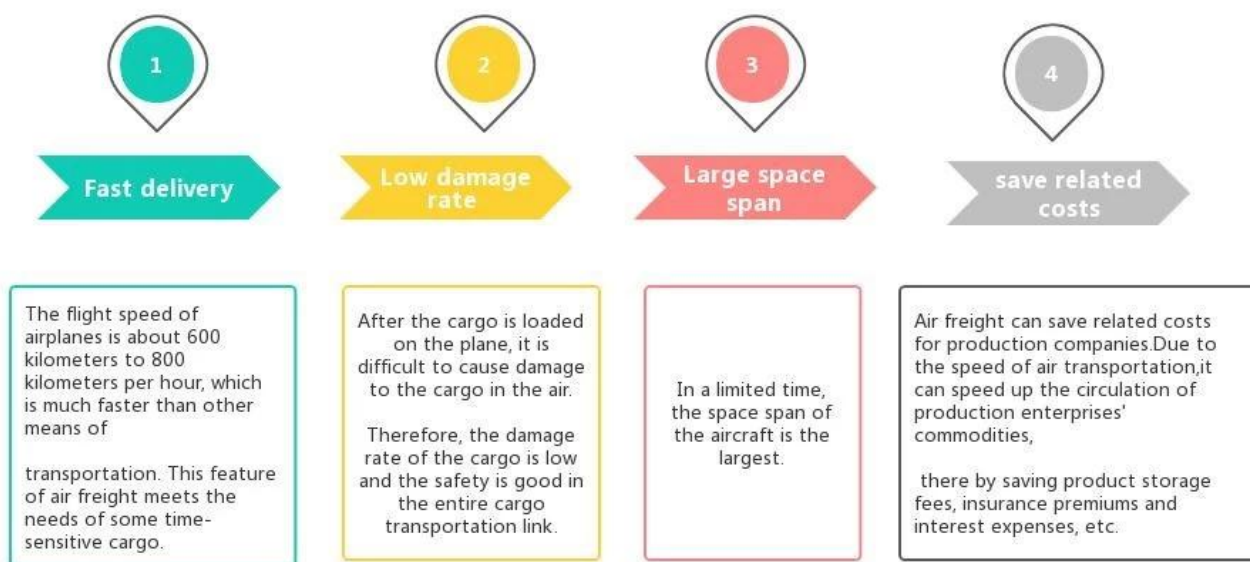

EXW FOB CIF DDP servizio porta a porta Miglior spedizioniere merci via mare Internazionale Dalla Cina a Cebu Manila Filippine

Vantaggi del trasporto aereo

Perché scegliere Sunny?

□ **Porta a porta, porta a porta** , nessun problema per noi, e proviamo la nostra migliore porta al tuo cuore.

Servizio principale

Il trasporto via mare : Collaborare con la principale compagnia di navi. Come OOCL APLKline/ MSC/ HPL, spazio di spedizione stabile e prezzo.

Trasporto aereo : Partenza dal principale porto aereo in Cina, come PEK/ TSN/ TAO/ PVG/ NKG/ XMN/ CAN/SZX/ HKG/ DLC/ WUH, con tariffe di spedizione aeree competitive