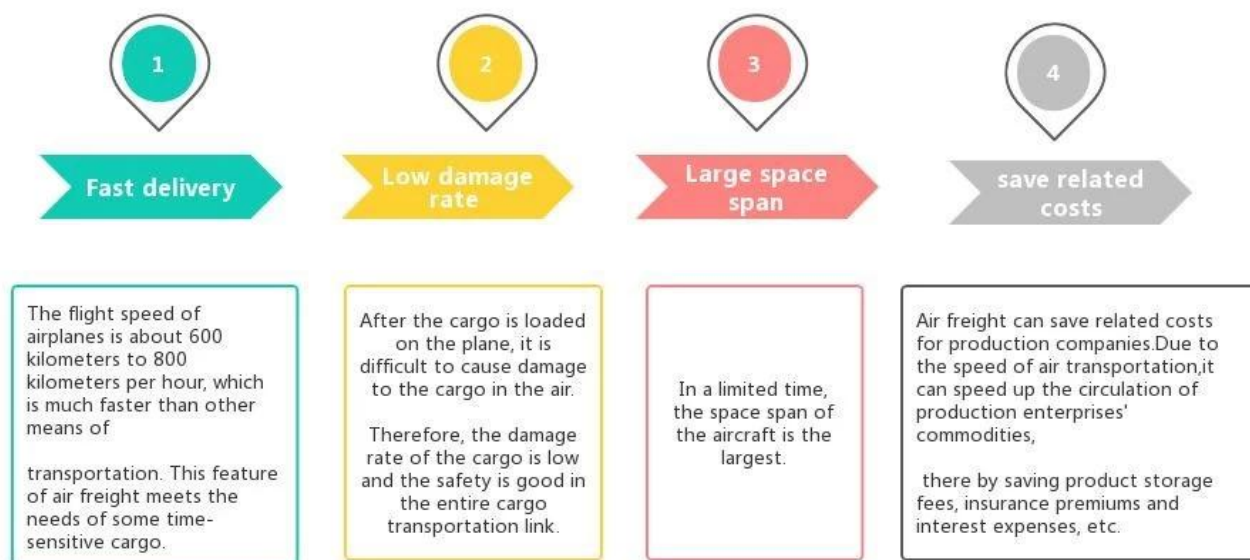

FCL 20GP 40GP trasporto Marittimo Cina in Australia Sydney porta a porta trasporto marittimo DDU

Vantaggi del trasporto aereo

Perché scegliere Sunny?

□ **Porta a porta, porta a porta** , nessun problema per noi, e proviamo la nostra migliore porta al tuo