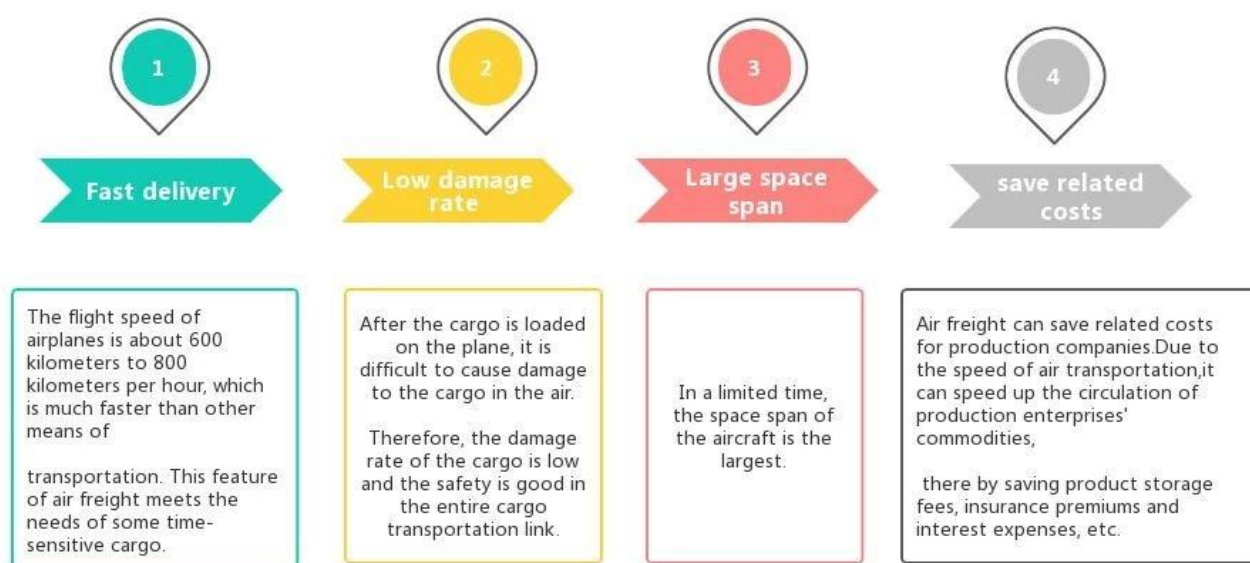

FCL LCL CIF EXW FOB servizio porta a porta dalla Cina a Cebu Manila Filippine trasporto marittimo migliore trasporto merci

Vantaggi del trasporto aereo

Perché scegliere Sunny?

□ **Porta a porta, porta a porta** , nessun problema per noi, e proviamo la nostra migliore porta al tuo cuore.

Servizio principale

Il trasporto via mare : Collaborare con la principale compagnia di navi. Come OOCL APLKline/ MSC/ HPL, spazio di spedizione stabile e prezzo.

Trasporto aereo : Partenza dal principale porto aereo in Cina, come PEK/ TSN/ TAO/ PVG/ NKG/ XMN/ CAN/SZX/ HKG/ DLC/ WUH, con tariffe di spedizione aeree competitive