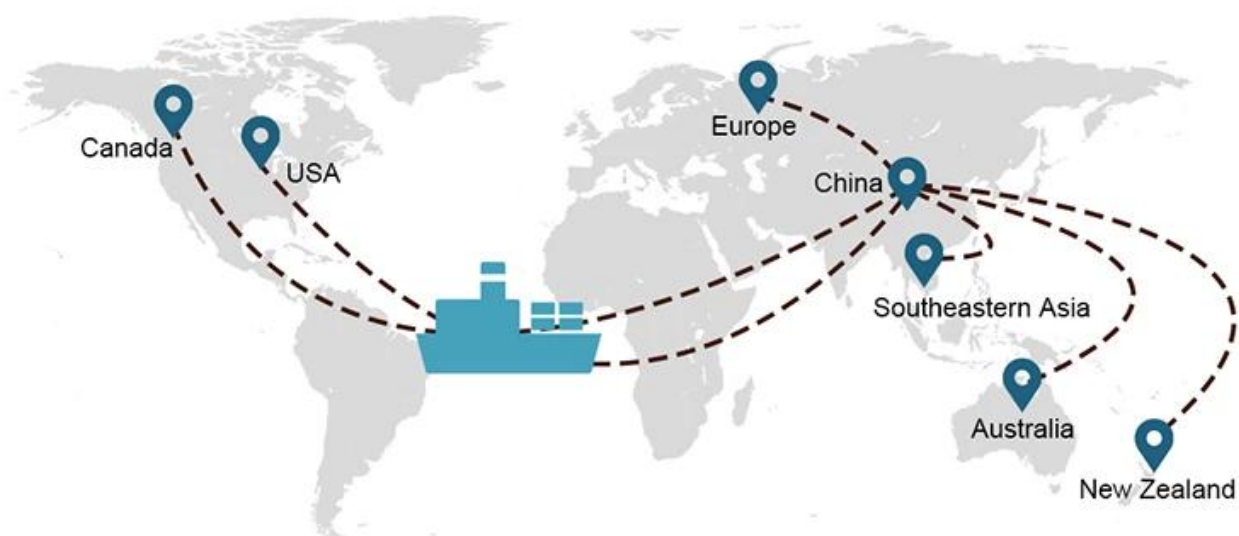

1) Risorse per il trasporto marittimo internazionale

Collaboriamo con molti armatori, che possono aiutarvi a spedire il tuo carico in qualsiasi parte del mondo con una ricca rete di rotte di spedizione.

4) Servizio Documentazione

5) Servizio Magazzino

6) Servizio di reimpballaggio

7) Assicurazione sulla spedizione

8) Servizio di controllo qualità

9) Servizio di consultazione

Scelta della spedizione

- **FCL** (Il carico completo del container è offerto su base door-to-door o port-to-port e tutto il resto in tutto il mondo. Posizioniamo i container presso la tua struttura per adattarli al tuo programma e offriamo orari flessibili da e per località in tutto il mondo per soddisfare requisiti di spedizione più esigenti Qualunque sia la destinazione, consegneremo il tuo carico in tempo e nel rispetto del budget - **Attraverso i confini, attraverso i continenti e in tutto il mondo.**)
- **LCL** (Con i nostri servizi Less than Container Load, offriamo capacità garantita, partenze regolari e frequenti e una vasta scelta di destinazioni - sia su rotte

Percorsi di servizio

Tempi di spedizione

	USA/Canada	Europa	Giappone	Sud-est asiatico	Australia	Altri paesi
Il trasporto via mare	DDP 18-22 giorni	DDP 20-25 giorni	DDP 5-7 giorni	DDP 5-7 giorni	Da porto a porto	

19 Jun 2020

From Guangzhou to Davao Philippines fiberglass goo...

My parcel arrived earlier than expected here in Davao City, Philippines. Mr. Alex was very accommodating. He is very patient in answering queries and assisted me very well all throughout the process. Working with him and the company was a great experience and will definitely work with them again.