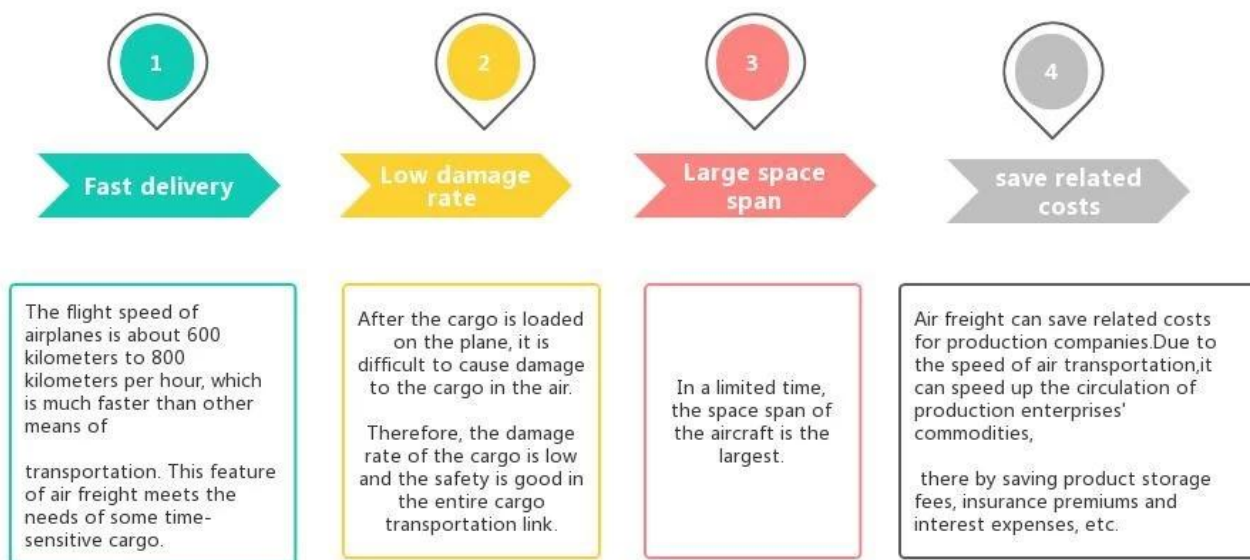

[Porta a porta](#) dalla Cina a Manila Filippine Tariffe di trasporto aereo servizio DDP DDU spedizioniere

Vantaggi del trasporto aereo

Perché scegliere Soleggiato?

□ **Porta a porta, porta a porta** , nessun problema per noi e facciamo del nostro meglio per entrare nel tuo cuore.

Servizio principale

Il trasporto via mare : Collabora con la compagnia navale principale, come OOCL APLKline/ MSC/ HPL, spazio di spedizione e prezzo stabili.

Trasporto aereo : Partenza dai principali porti aerei della Cina, come PEK/ TSN/ TAO/ PVG/ NKG/ XMN/ CAN/SZX/ HKG/ DLC/ WUH, con tariffe di spedizione aeree competitive