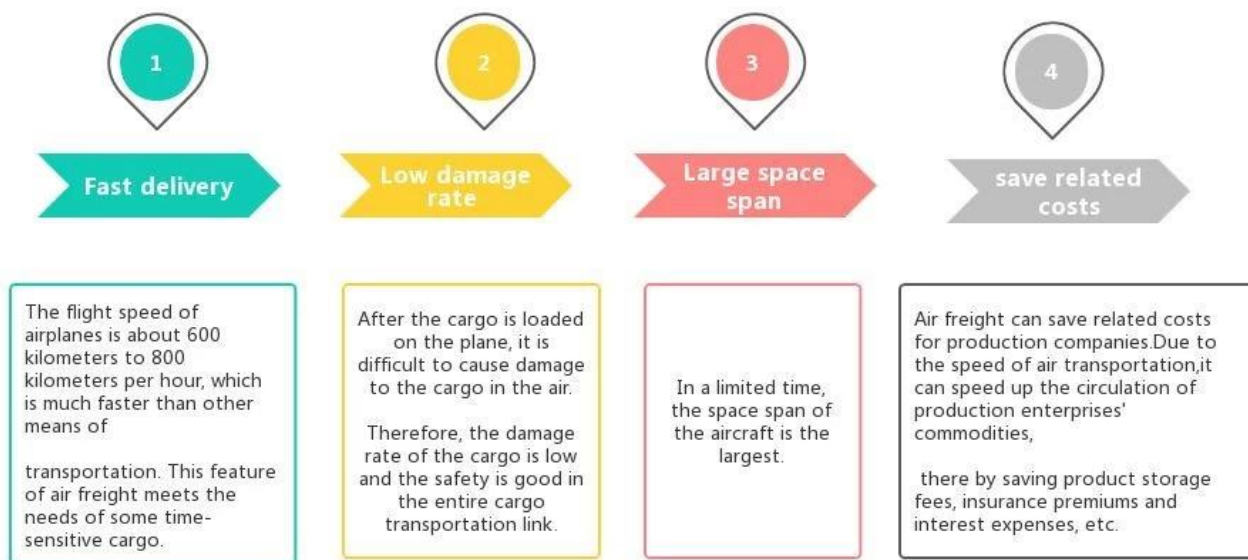

## Vantaggi del trasporto aereo

## Perché scegliere Soleggiato?

□ **Porta a porta, porta a porta** , nessun problema per noi e facciamo del nostro meglio per entrare nel tuo cuore.

□ Lo siamo **baby sitter logistiche** dei tuoi carichi. □Avere un **squadra professionale** divisione del lavoro e cooperazione.

## Servizio principale

**Il trasporto via mare** : Collabora con la compagnia navale principale, come OOCL APLKline/ MSC/ HPL, spazio di spedizione e prezzo stabili.

**Trasporto aereo** : Partenza dai principali porti aerei della Cina, come PEK/ TSN/ TAO/ PVG/ NKG/ XMN/ CAN/SZX/ HKG/ DLC/ WUH, con tariffe di spedizione aeree competitive