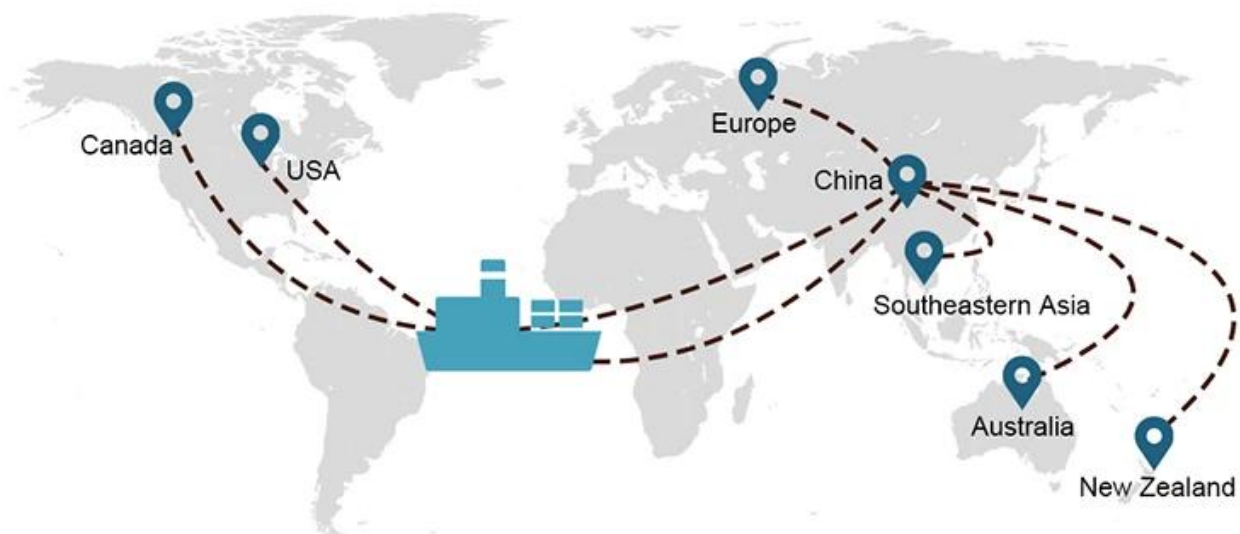

Guangzhou International In Australia Adelaide Fremantle porta a porta

IL TRASPORTO VIA MARE è un servizio versatile che offriamo a coloro che desiderano trasportare spedizioni più grandi che non sono urgenti.

Scelta della spedizione

- **FCL** (Il carico completo del container è offerto su base door-to-door o port-to-port e tutto il resto in tutto il mondo. Posizioniamo i container presso la tua struttura per adattarli al tuo programma e offriamo orari flessibili da e per località in tutto il mondo per soddisfare requisiti di spedizione più esigenti Qualunque sia la destinazione, consegneremo il tuo carico in tempo e nel rispetto del budget - **Attraverso i confini, attraverso i continenti e in tutto il mondo.**)
- **LCL** (Con i nostri servizi Less than Container Load, offriamo capacità garantita, partenze regolari e frequenti e una vasta scelta di destinazioni - sia su rotte intercontinentali che su rotte marittime.)

Tempi di spedizione

	USA/Canada	Europa	Giappone	Sud-est asiatico	Australia	Altri paesi
Il trasporto via mare	DDP 18-22 giorni	DDP 20-25 giorni	DDP 5-7 giorni	DDP 5-7 giorni	Da porto a porto	

Shipping Procedure

19 Jun 2020

 From Guangzhou to Davao Philippines fiberglass goo...
★★★★★
My parcel arrived earlier than expected here in Davao City, Philippines. Mr. Alex was very accommodating. He is very patient in answering queries and assisted me very well all throughout the process. Working with him and the company was a great experience and will definitely work with them again.