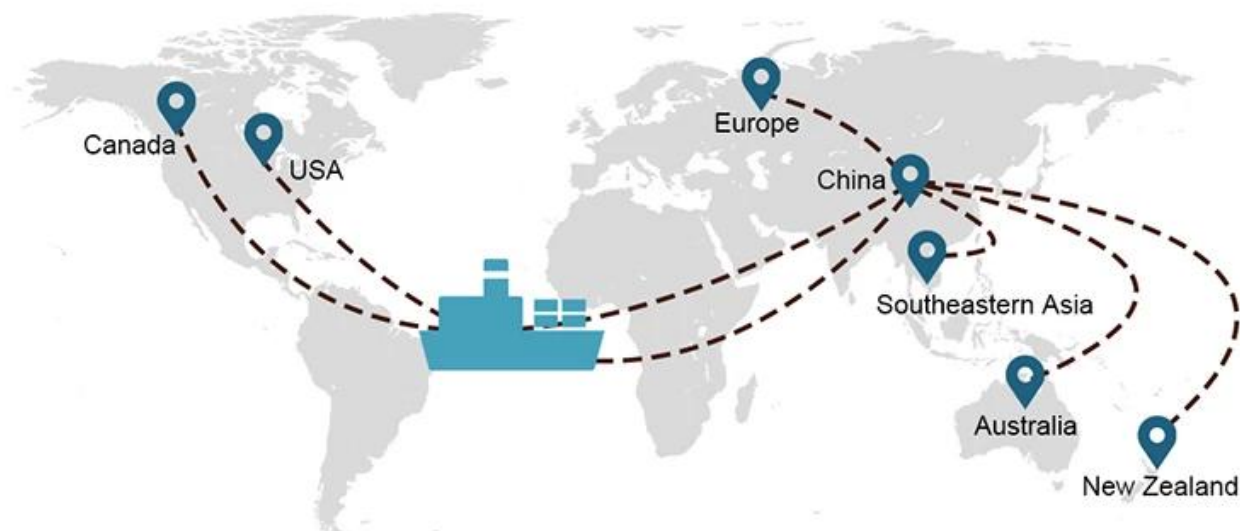

Scelta della spedizione

- **FCL** (Il carico completo del container è offerto su base door-to-door o port-to-port e tutto il resto in tutto il mondo. Posizioniamo i container presso la tua struttura per adattarli al tuo programma e offriamo orari flessibili da e per località in tutto il mondo per soddisfare requisiti di spedizione più esigenti Qualunque sia la destinazione, consegneremo il tuo carico in tempo e nel rispetto del budget - **Attraverso i confini, attraverso i continenti e in tutto il mondo.**)
- **LCL** (Con i nostri servizi Less than Container Load, offriamo capacità garantita, partenze regolari e frequenti e una vasta scelta di destinazioni - sia su rotte intercontinentali che su rotte marittime.)

Tempi di spedizione

	USA/Canada	Europa	Giappone	Sud-est asiatico	Australia	Altri paesi
Il trasporto via mare	DDP 18-22 giorni	DDP 20-25 giorni	DDP 5-7 giorni	DDP 5-7 giorni	Da porto a porto	

Shipping Procedure

19 Jun 2020

 From Guangzhou to Davao Philippines fiberglass goo...
★★★★★
My parcel arrived earlier than expected here in Davao City, Philippines. Mr. Alex was very accommodating. He is very patient in answering queries and assisted me very well all throughout the process. Working with him and the company was a great experience and will definitely work with them again.

A*****d
United States

Supplier Service: **Very satisfied** (5 stars)
On-time Shipment: **Very satisfied** (5 stars)

09 Jun 2020

 By sea for DDU service from Guangzhou Shenzhen do...
★★★★★
They are the best freight forwarder, most economical, fastest, best custom clearance, rapid domestic transport door to door service.