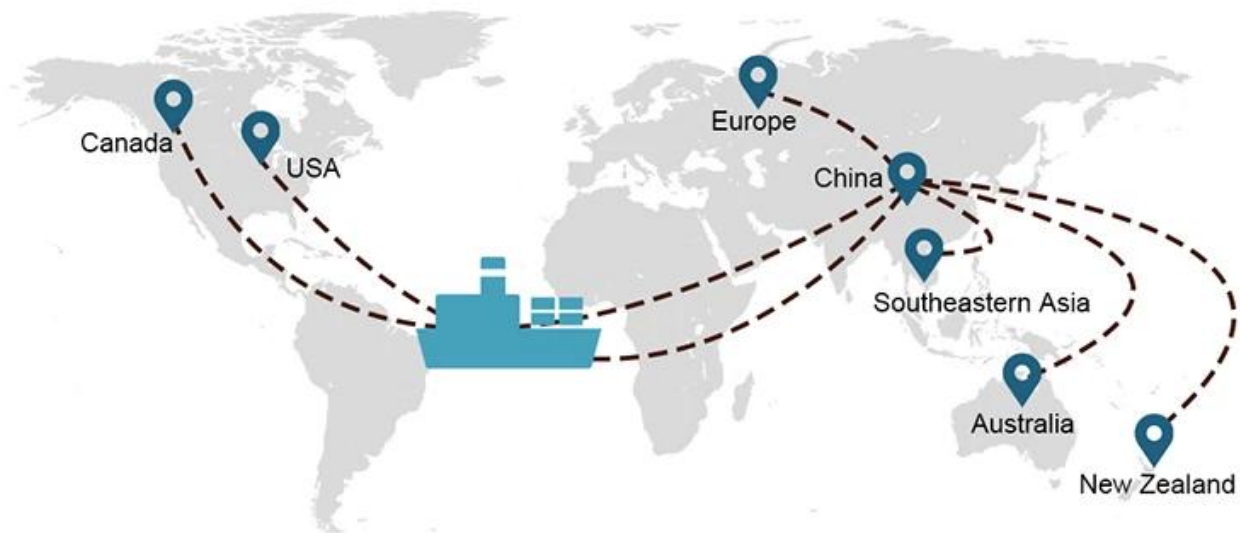

Scelta della spedizione

- **FCL** (Il carico completo del container è offerto su base door-to-door o port-to-port e tutto il resto in tutto il mondo. Posizioniamo container presso la vostra struttura per adattarli al vostro programma e offriamo orari flessibili da e per località in tutto il mondo per soddisfare requisiti di spedizione più esigenti Qualunque sia la destinazione, consegneremo il tuo carico in tempo e nel rispetto del budget - **Attraverso i confini, attraverso i continenti e in tutto il mondo.**)
- **LCL** (Con i nostri servizi Less than Container Load, offriamo capacità garantita, partenze regolari e frequenti e una vasta scelta di destinazioni - sia su rotte intercontinentali che su rotte marittime.)

Tempi di spedizione

	USA/Canada	Europa	Giappone	Sud-est asiatico	Australia	Altri paesi
Il trasporto via mare	DDP 18-22 giorni	DDP 20-25 giorni	DDP 5-7 giorni	DDP 5-7 giorni	Da porto a porto	

Shipping Procedure

19 Jun 2020

 From Guangzhou to Davao Philippines fiberglass goo...
★★★★★
My parcel arrived earlier than expected here in Davao City, Philippines. Mr. Alex was very accommodating. He is very patient in answering queries and assisted me very well all throughout the process. Working with him and the company was a great experience and will definitely work with them again.

A*****d
United States

Supplier Service: **Very satisfied** (5 stars)
On-time Shipment: **Very satisfied** (5 stars)

09 Jun 2020

 By sea for DDU service from Guangzhou Shenzhen do...
★★★★★
They are the best freight forwarder, most economical, fastest, best custom clearance, rapid domestic transport door to door service.