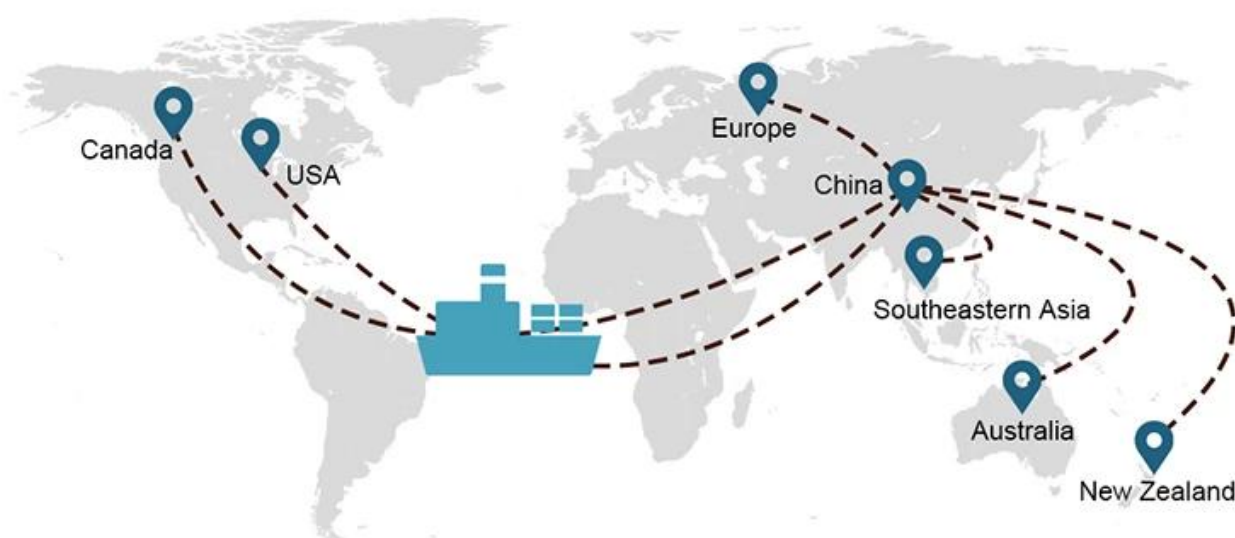

Trasporto marittimo professionale e affidabile con servizio porta a porta dalla Cina al Regno Unito DDP DDU

IL TRASPORTO VIA MARE è un servizio versatile che offriamo a coloro che desiderano trasportare invii più grandi e non sensibili al tempo.

Scelta di spedizione

- **FCL** (Il carico completo di container è offerto su base porta a porta o da porto a porto e tutto il resto in tutto il mondo. Posizioniamo i container presso la tua struttura per adattarsi al tuo programma e offriamo orari flessibili da e verso località in tutto il mondo per soddisfare requisiti di spedizione più esigenti Qualunque sia la destinazione, consegneremo il tuo carico in tempo e nel rispetto del budget - **Oltre i confini, attraverso i continenti e in tutto il mondo.**)
- **LCL** (Con i nostri servizi Less than Container Load, offriamo capacità garantita, partenze regolari e frequenti e una vasta scelta di destinazioni, sia su rotte intercontinentali che a corto raggio.)

Percorsi di servizio

Tempi di spedizione

	USA/Canada	Europa	Giappone	Sud-est asiatico	Australia	Altri paesi
Il trasporto via mare	DDP 18-22 giorni	DDP 20-25 giorni	DDP 5-7 giorni	DDP 5-7 giorni	Da porto a porto	

19 Jun 2020

 From Guangzhou to Davao Philippines fiberglass goo...
★★★★★
My parcel arrived earlier than expected here in Davao City, Philippines. Mr. Alex was very accommodating. He is very patient in answering queries and assisted me very well all throughout the process. Working with him and the company was a great experience and will definitely work with them again.