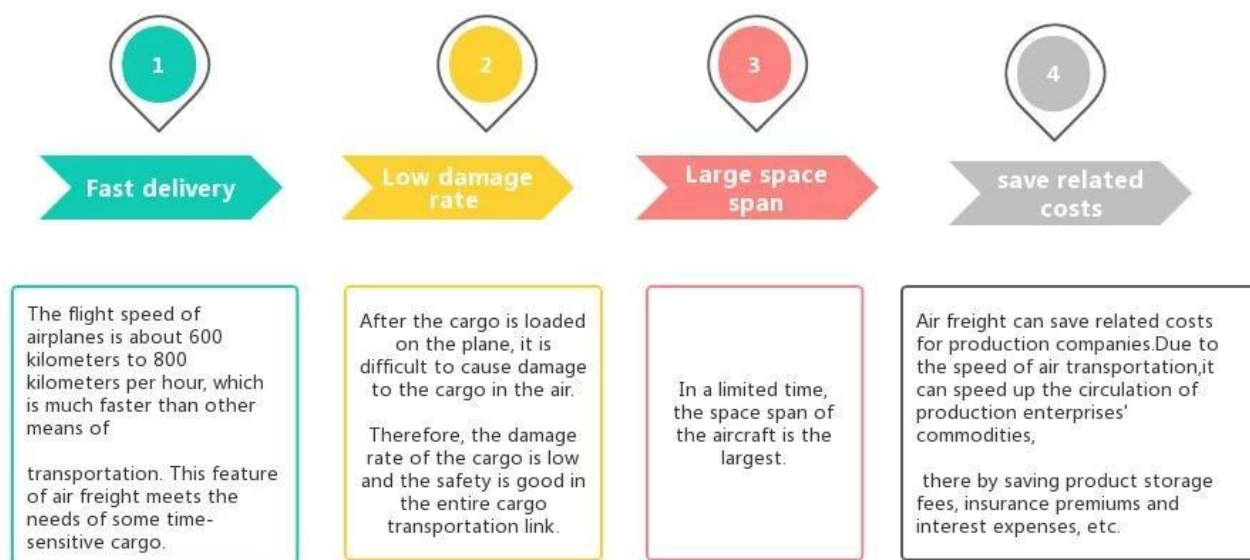

le Migliori tariffe professionali trasporto marittimo porta a porta dal servizio cinese FOB EXW DDP a Cebu Manila Filippine

Vantaggi del trasporto aereo

Perché scegliere Sunny?

□ **Porta a porta, porta a porta** , nessun problema per noi, e proviamo la nostra migliore porta al tuo cuore.

Servizio principale

Il trasporto via mare : Collaborare con la principale compagnia di navi. Come OOCL APLKline/ MSC/ HPL, spazio di spedizione stabile e prezzo.

Trasporto aereo : Partenza dal principale porto aereo in Cina, come PEK/ TSN/ TAO/ PVG/ NKG/ XMN/ CAN/SZX/ HKG/ DLC/ WUH, con tariffe di spedizione aeree competitive