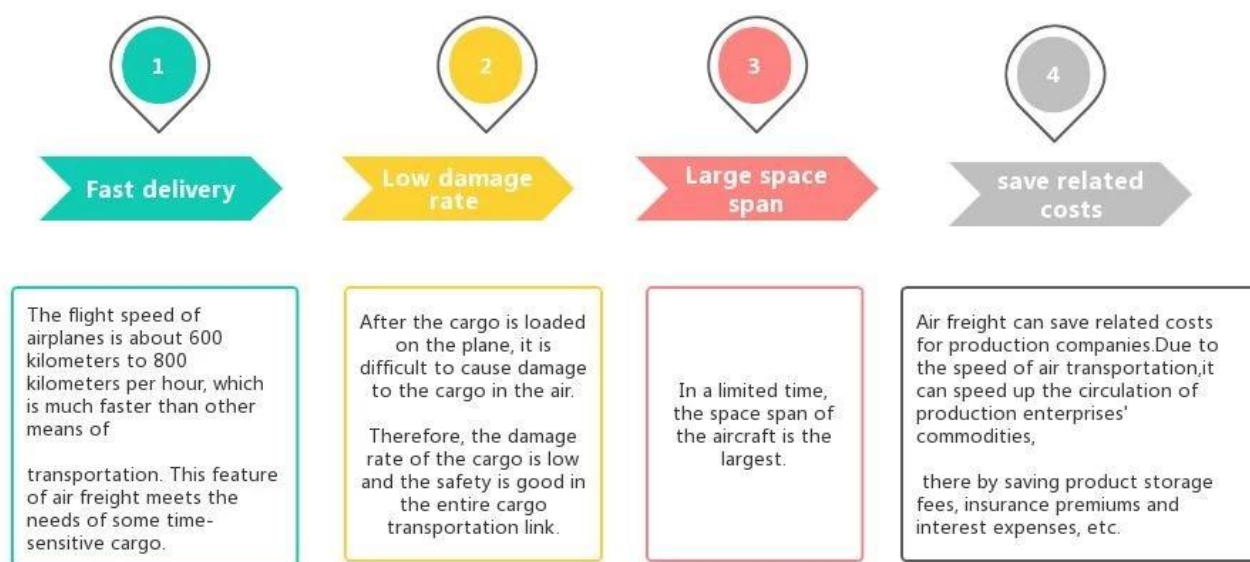

# Trasporto Merci professionale Trasporto aereo dalla Cina ai Paesi Bassi servizi porta a porta color block

## Vantaggi del trasporto aereo

## Servizio principale

**Il trasporto via mare** : Collaborare con la principale compagnia di navi. Come OOCL APLKline/ MSC/ HPL, spazio di spedizione stabile e prezzo.

**Trasporto aereo** : Partenza dal principale porto aereo in Cina, come PEK/ TSN/ TAO/ PVG/ NKG/ XMN/ CAN/SZX/ HKG/ DLC/ WUH, con tariffe di spedizione aeree competitive