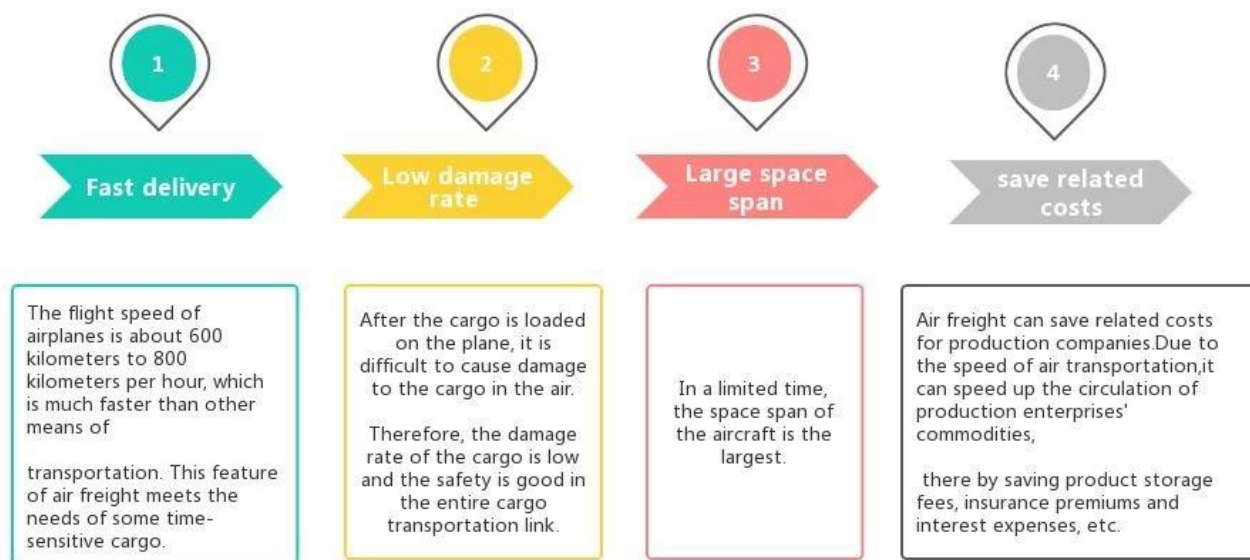

Professionale da Shenzhen al Canada Logistica internazionale Tariffe più economiche Spedizione aerea

Vantaggi del trasporto aereo

Perché scegliere Soleggiato?

□ **Porta a porta, porta a porta** , nessun problema per noi e facciamo del nostro meglio per entrare nel tuo cuore.

Servizio principale

Il trasporto via mare : Collabora con la compagnia navale principale, come OOCL APLKline/ MSC/ HPL, spazio di spedizione e prezzo stabili.

Trasporto aereo : Partenza dai principali porti aerei della Cina, come PEK/ TSN/ TAO/ PVG/ NKG/ XMN/ CAN/SZX/ HKG/ DLC/ WUH, con tariffe di spedizione aeree competitive