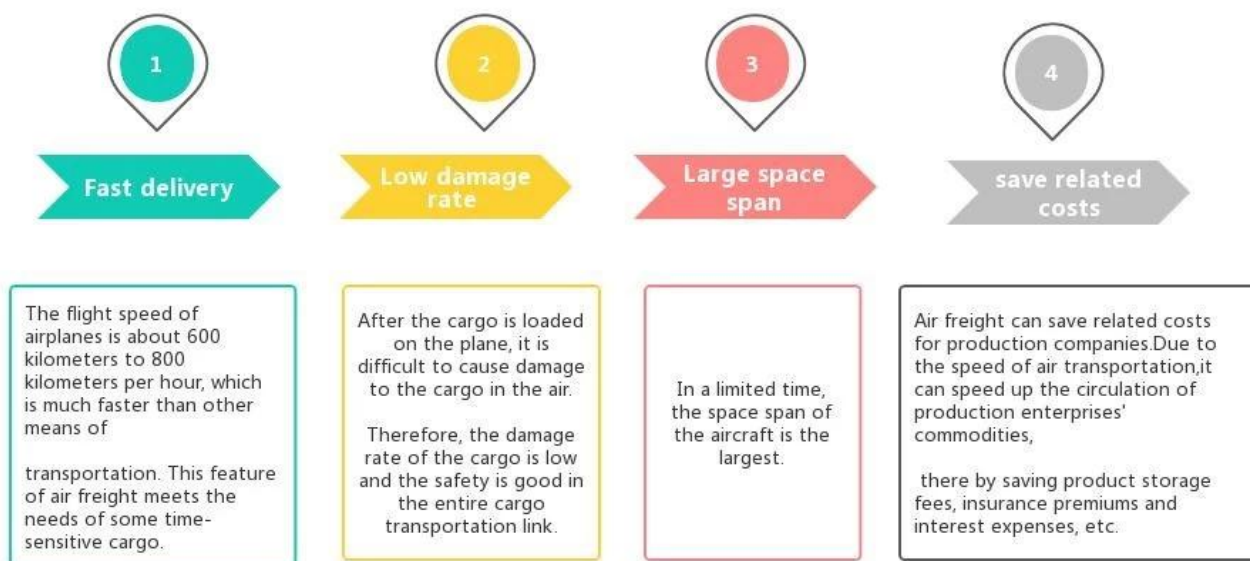

Professionale da Shenzhen alla GerMania FRA Logistica internazionale Tariffe più economiche  
Spedizione aerea

**Vantaggi del trasporto aereo**

## Perché scegliere Soleggiato?

☐ **Porta a porta, porta a porta** , nessun problema per noi e facciamo del nostro meglio per entrare nel tuo cuore.

☐Lo siamo **baby sitter logistiche** dei tuoi carichi. ☐Avere un **squadra professionale** divisione del lavoro e cooperazione.

## Servizio principale

**Il trasporto via mare** : Collabora con la compagnia navale principale, come OOCL APLKline/ MSC/ HPL, spazio di spedizione e prezzo stabili.

**Trasporto aereo** : Partenza dai principali porti aerei della Cina, come PEK/ TSN/ TAO/ PVG/ NKG/ XMN/ CAN/SZX/ HKG/ DLC/ WUH, con tariffe di spedizione aeree competitive