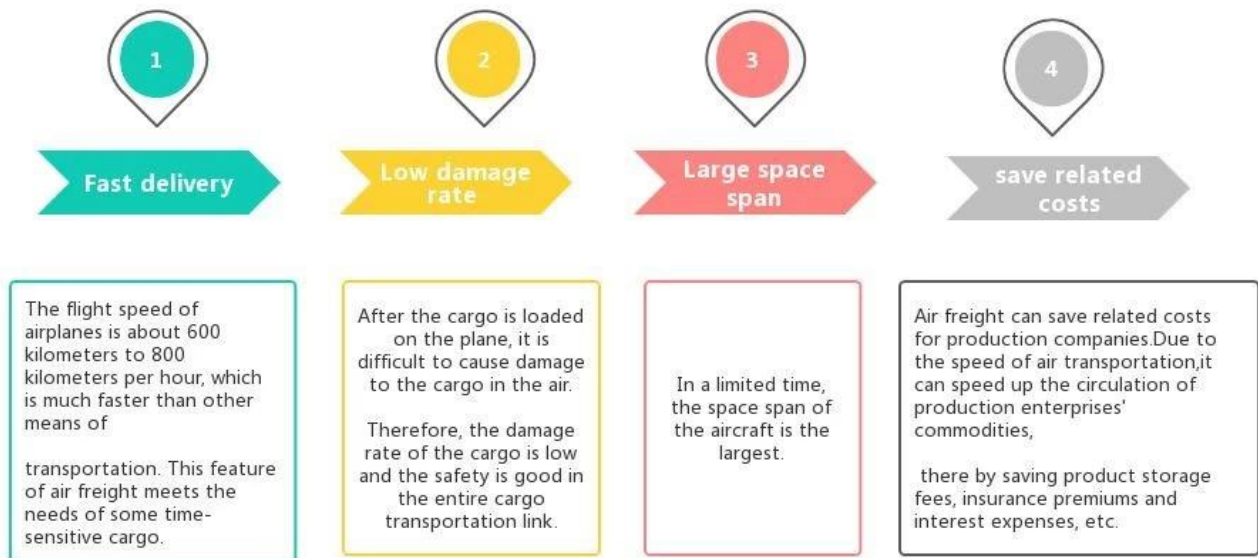

Vantaggi del trasporto aereo

Perché scegliere Sunny?

☐ **Porta a porta, porta a porta** , nessun problema per noi, e proviamo la nostra migliore porta al tuo cuore.

☐Lo siamo **babysitter logistiche** dei tuoi carichi. ☐Avere un **squadra professionale** divisione del lavoro e cooperazione.

Servizio principale

Il trasporto via mare : Collaborare con la principale compagnia di navi. Come OOCL APLKline/ MSC/ HPL, spazio di spedizione stabile e prezzo.

Trasporto aereo : Partenza dal principale porto aereo in Cina, come PEK/ TSN/ TAO/ PVG/ NKG/ XMN/ CAN/SZX/ HKG/ DLC/ WUH, con tariffe di spedizione aeree competitive