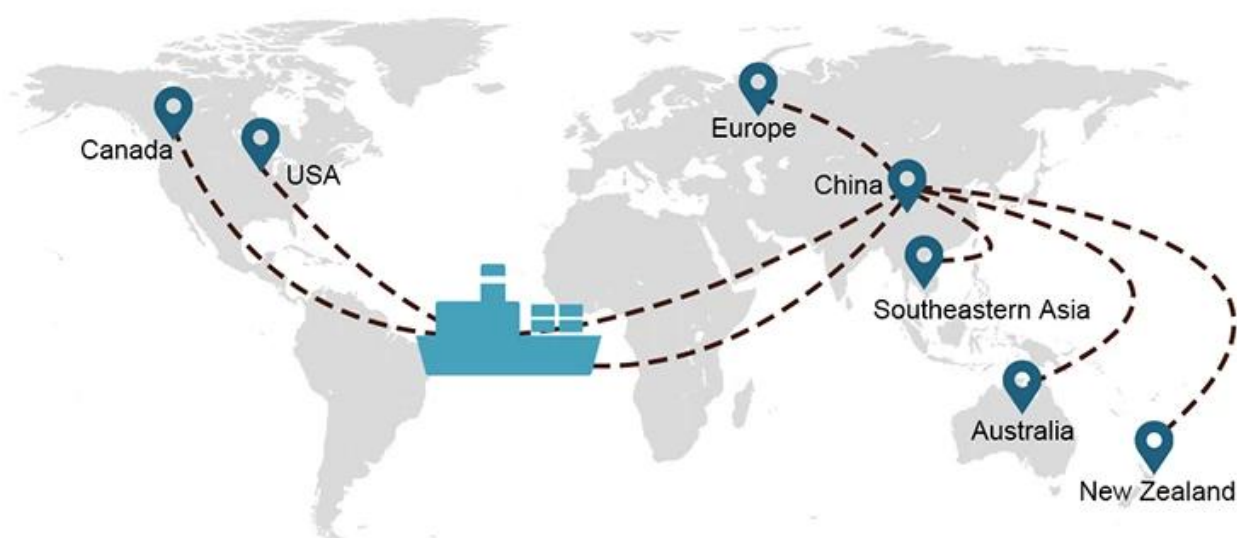

Scelta di spedizione

- **FCL** (Il carico completo di container è offerto su base porta a porta o da porto a porto e tutto il resto in tutto il mondo. Posizioniamo i container presso la tua struttura per adattarsi al tuo programma e offriamo orari flessibili da e verso località in tutto il mondo per soddisfare requisiti di spedizione più esigenti Qualunque sia la destinazione, consegneremo il tuo carico in tempo e nel rispetto del budget - **Oltre i confini, attraverso i continenti e in tutto il mondo.**)
- **LCL** (Con i nostri servizi Less than Container Load, offriamo capacità garantita, partenze regolari e frequenti e una vasta scelta di destinazioni, sia su rotte intercontinentali che a corto raggio.)

Percorsi di servizio

Tempi di spedizione

	USA/Canada	Europa	Giappone	Sud-est asiatico	Australia	Altri paesi
Il trasporto via mare	DDP 18-22 giorni	DDP 20-25 giorni	DDP 5-7 giorni	DDP 5-7 giorni	Da porto a porto	

19 Jun 2020

 From Guangzhou to Davao Philippines fiberglass goo...
★★★★★
My parcel arrived earlier than expected here in Davao City, Philippines. Mr. Alex was very accommodating. He is very patient in answering queries and assisted me very well all throughout the process. Working with him and the company was a great experience and will definitely work with them again.

A*****d
United States

Supplier Service: **Very satisfied** (5 stars)
On-time Shipment: **Very satisfied** (5 stars)

09 Jun 2020

 By sea for DDU service from Guangzhou Shenzhen do...
★★★★★
They are the best freight forwarder, most economical, fastest, best custom clearance, rapid domestic transport door to door service.