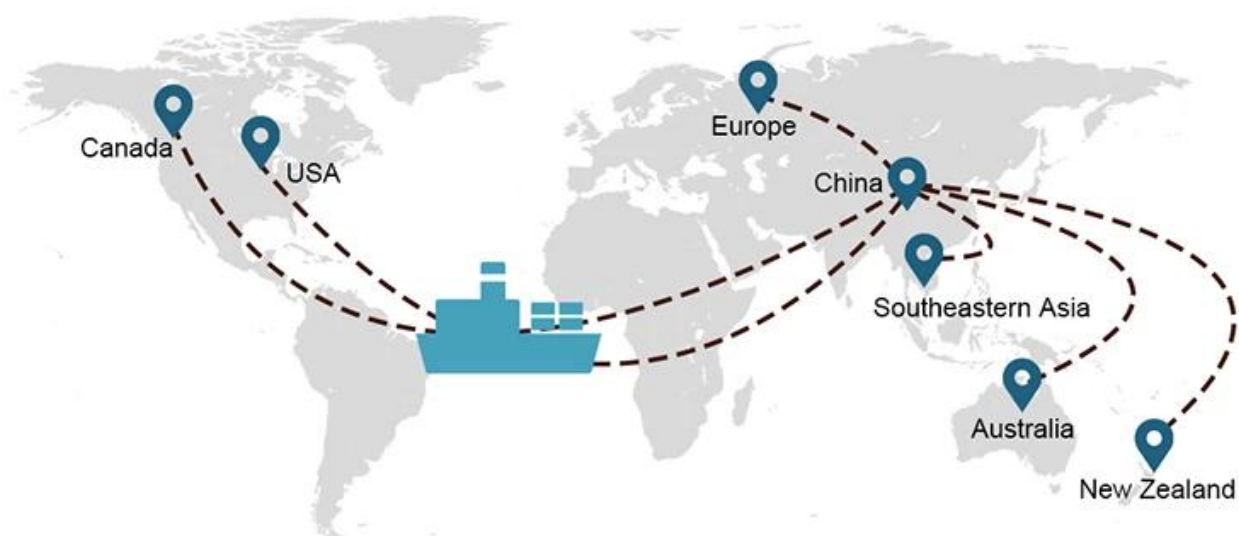

1) Risorse per il trasporto marittimo internazionale

Collaboriamo con molti armatori, che possono aiutarti a spedire il tuo carico in qualsiasi parte del mondo con una ricca rete di rotte di spedizione.

4) Servizio Documentazione

5) Servizio Magazzino

6) Servizio di reimballaggio

7) Assicurazione sulla spedizione

8) Servizio di controllo qualità

9) Servizio di consultazione

Scelta della spedizione

- **FCL** (Il carico completo del container è offerto su base door-to-door o port-to-port e tutto il resto in tutto il mondo. Posizioniamo container presso la vostra struttura per adattarli al vostro programma e offriamo orari flessibili da e per località in tutto il mondo per soddisfare requisiti di spedizione più esigenti Qualunque sia la destinazione, consegneremo il tuo carico in tempo e nel rispetto del budget - **Attraverso i confini, attraverso i continenti e in tutto il mondo.**)
- **LCL** (Con i nostri servizi Less than Container Load, offriamo capacità garantita, partenze regolari e frequenti e una vasta scelta di destinazioni - sia su rotte

Percorsi di servizio

Tempi di spedizione

	USA/Canada	Europa	Giappone	Sud-est asiatico	Australia	Altri paesi
Il trasporto via mare	DDP 18-22 giorni	DDP 20-25 giorni	DDP 5-7 giorni	DDP 5-7 giorni	Da porto a porto	

19 Jun 2020

From Guangzhou to Davao Philippines fiberglass goo...

My parcel arrived earlier than expected here in Davao City, Philippines. Mr. Alex was very accommodating. He is very patient in answering queries and assisted me very well all throughout the process. Working with him and the company was a great experience and will definitely work with them again.