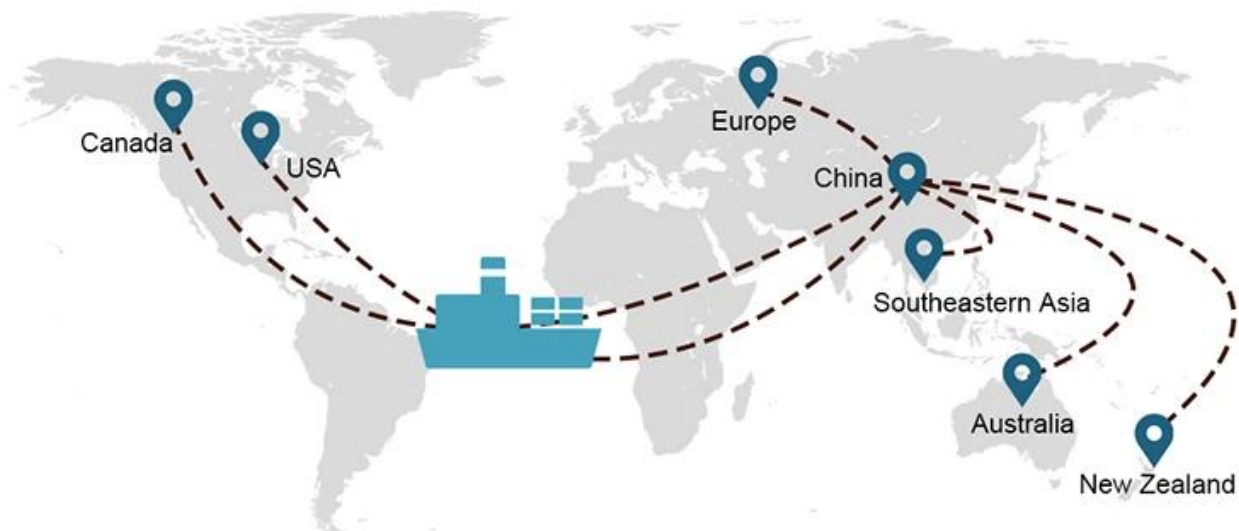

Scelta della spedizione

- **FCL** (Il carico completo del container è offerto su base door-to-door o port-to-port e tutto il resto in tutto il mondo. Posizioniamo container presso la vostra struttura per adattarli al vostro programma e offriamo orari flessibili da e per località in tutto il mondo per soddisfare requisiti di spedizione più esigenti Qualunque sia la destinazione, consegneremo il tuo carico in tempo e nel rispetto del budget - **Attraverso i confini, attraverso i continenti e in tutto il mondo.**)
- **LCL** (Con i nostri servizi Less than Container Load, offriamo capacità garantita, partenze regolari e frequenti e una vasta scelta di destinazioni - sia su rotte intercontinentali che su rotte marittime.)

Tempi di spedizione

	USA/Canada	Europa	Giappone	Sud-est asiatico	Australia	Altri paesi
Il trasporto via mare	DDP 18-22 giorni	DDP 20-25 giorni	DDP 5-7 giorni	DDP 5-7 giorni	Da porto a porto	

Shipping Procedure

19 Jun 2020

 From Guangzhou to Davao Philippines fiberglass goo...
★★★★★
My parcel arrived earlier than expected here in Davao City, Philippines. Mr. Alex was very accommodating. He is very patient in answering queries and assisted me very well all throughout the process. Working with him and the company was a great experience and will definitely work with them again.

A*****d
United States

Supplier Service: **Very satisfied** (5 stars)
On-time Shipment: **Very satisfied** (5 stars)

09 Jun 2020

 By sea for DDU service from Guangzhou Shenzhen do...
★★★★★
They are the best freight forwarder, most economical, fastest, best custom clearance, rapid domestic transport door to door service.