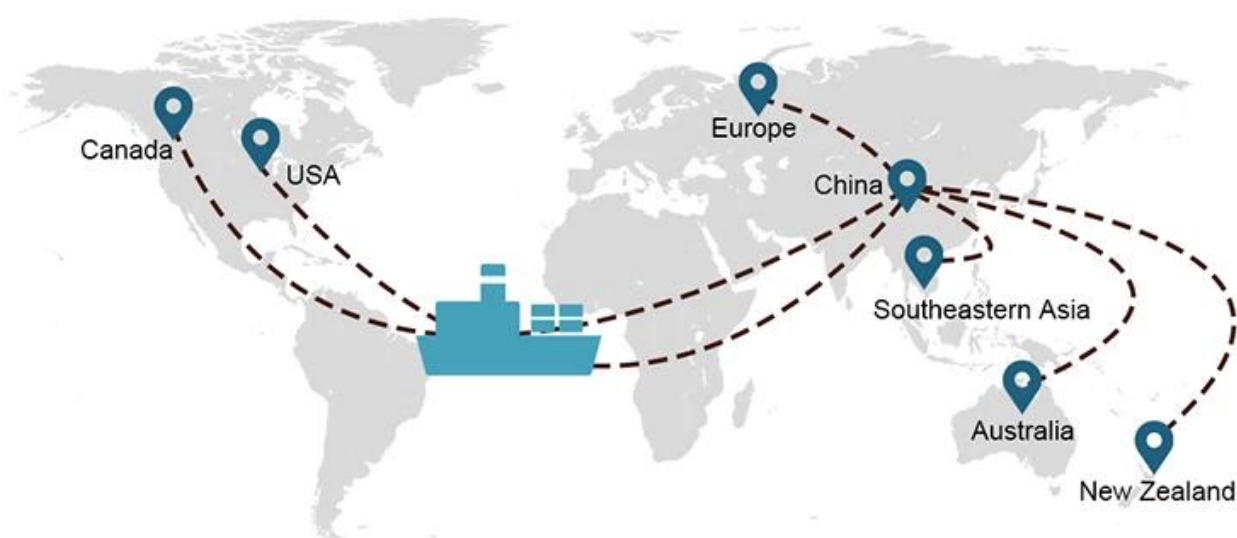

**Sunny Shenzhen Guangzhou International In Canada porta a porta via mare
Spedizioni a Toronto Vancouver**

IL TRASPORTO VIA MARE è un servizio versatile che offriamo a coloro che desiderano trasportare invii più grandi e non sensibili al tempo.

Scelta di spedizione

- **FCL** (Il carico completo di container è offerto su base porta a porta o da porto a porto e tutto il resto in tutto il mondo. Posizioniamo i container presso la tua struttura per adattarsi al tuo programma e offriamo orari flessibili da e verso località in tutto il mondo per soddisfare requisiti di spedizione più esigenti Qualunque sia la destinazione, consegneremo il tuo carico in tempo e nel rispetto del budget - **Oltre i confini, attraverso i continenti e in tutto il mondo.**)
- **LCL** (Con i nostri servizi Less than Container Load, offriamo capacità garantita, partenze regolari e frequenti e una vasta scelta di destinazioni, sia su rotte intercontinentali che a corto raggio.)

Percorsi di servizio

Tempi di spedizione

	USA/Canada	Europa	Giappone	Sud-est asiatico	Australia	Altri paesi
Il trasporto via mare	DDP 18-22 giorni	DDP 20-25 giorni	DDP 5-7 giorni	DDP 5-7 giorni	Da porto a porto	

19 Jun 2020

 From Guangzhou to Davao Philippines fiberglass goo...
★★★★★
My parcel arrived earlier than expected here in Davao City, Philippines. Mr. Alex was very accommodating. He is very patient in answering queries and assisted me very well all throughout the process. Working with him and the company was a great experience and will definitely work with them again.