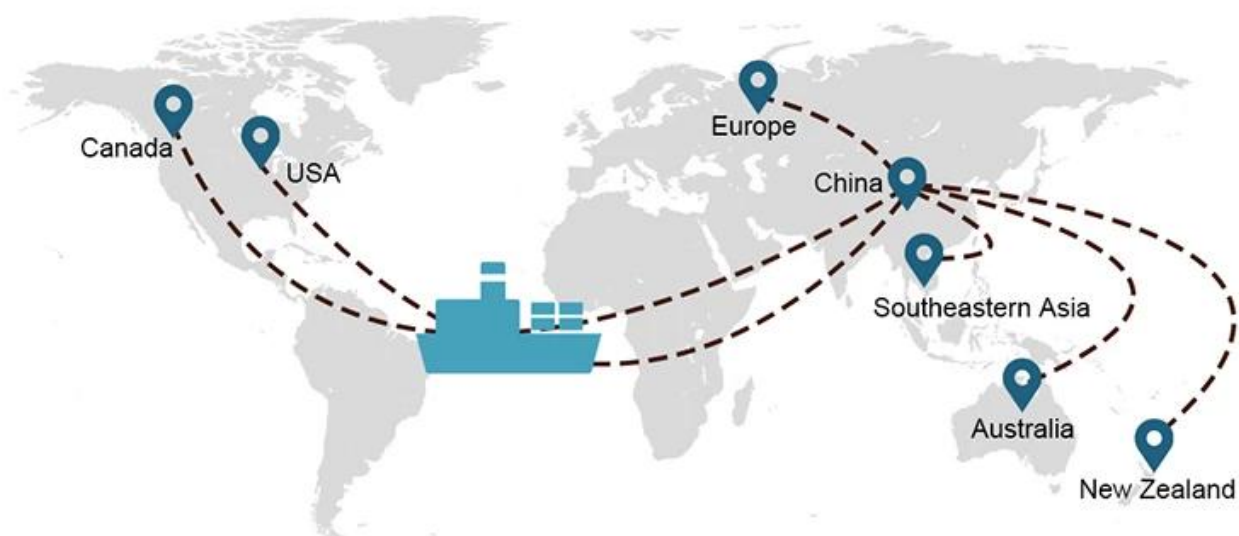

## 1) Risorse per il trasporto marittimo internazionale

Collaboriamo con molti armatori, che possono aiutarti a spedire il tuo carico in qualsiasi parte del mondo con una ricca rete di rotte di spedizione.

## Scelta della spedizione

- **FCL** ( Il carico completo del container è offerto su base door-to-door o port-to-port e tutto il resto in tutto il mondo. Posizioniamo container presso la vostra struttura per adattarli al vostro programma e offriamo orari flessibili da e per località in tutto il mondo per soddisfare requisiti di spedizione più esigenti Qualunque sia la destinazione, consegneremo il tuo carico in tempo e nel rispetto del budget - **Attraverso i confini, attraverso i continenti e in tutto il mondo.** )
- **LCL** ( Con i nostri servizi Less than Container Load, offriamo capacità garantita, partenze regolari e frequenti e una vasta scelta di destinazioni - sia su rotte

## Tempi di spedizione

	<b>USA/Canada</b>	<b>Europa</b>	<b>Giappone</b>	<b>Sud-est asiatico</b>	<b>Australia</b>	<b>Altri paesi</b>
<b>Il trasporto via mare</b>	<b>DDP 18-22 giorni</b>	<b>DDP 20-25 giorni</b>	<b>DDP 5-7 giorni</b>	<b>DDP 5-7 giorni</b>	<b>Da porto a porto</b>	

19 Jun 2020

From Guangzhou to Davao Philippines fiberglass goo...

My parcel arrived earlier than expected here in Davao City, Philippines. Mr. Alex was very accommodating. He is very patient in answering queries and assisted me very well all throughout the process. Working with him and the company was a great experience and will definitely work with them again.