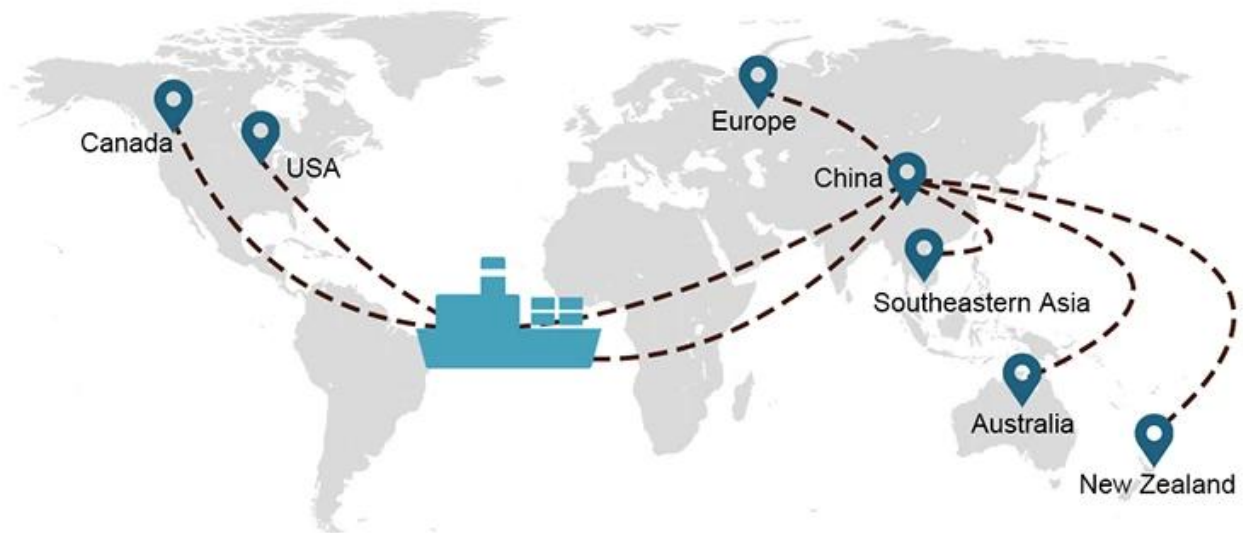

Trasporto marittimo dalla Cina alla Thailandia da Shenzhen Guangzhou a Bangkok

IL TRASPORTO VIA MARE è un servizio versatile che offriamo a coloro che desiderano trasportare spedizioni più grandi che non sono urgenti.

Scelta della spedizione

- **FCL** (Il carico completo del container è offerto su base door-to-door o port-to-port e tutto il resto in tutto il mondo. Posizioniamo i container presso la tua struttura per adattarli al tuo programma e offriamo orari flessibili da e per località in tutto il mondo per soddisfare requisiti di spedizione più esigenti Qualunque sia la destinazione, consegneremo il tuo carico in tempo e nel rispetto del budget - **Attraverso i confini, attraverso i continenti e in tutto il mondo.**)
- **LCL** (Con i nostri servizi Less than Container Load, offriamo capacità garantita, partenze regolari e frequenti e una vasta scelta di destinazioni - sia su rotte intercontinentali che su rotte marittime.)

Tempi di spedizione

	USA/Canada	Europa	Giappone	Sud-est asiatico	Australia	Altri paesi
Il trasporto via mare	DDP 18-22 giorni	DDP 20-25 giorni	DDP 5-7 giorni	DDP 5-7 giorni	Da porto a porto	

Shipping Procedure

19 Jun 2020

 From Guangzhou to Davao Philippines fiberglass goo...
★★★★★
My parcel arrived earlier than expected here in Davao City, Philippines. Mr. Alex was very accommodating. He is very patient in answering queries and assisted me very well all throughout the process. Working with him and the company was a great experience and will definitely work with them again.