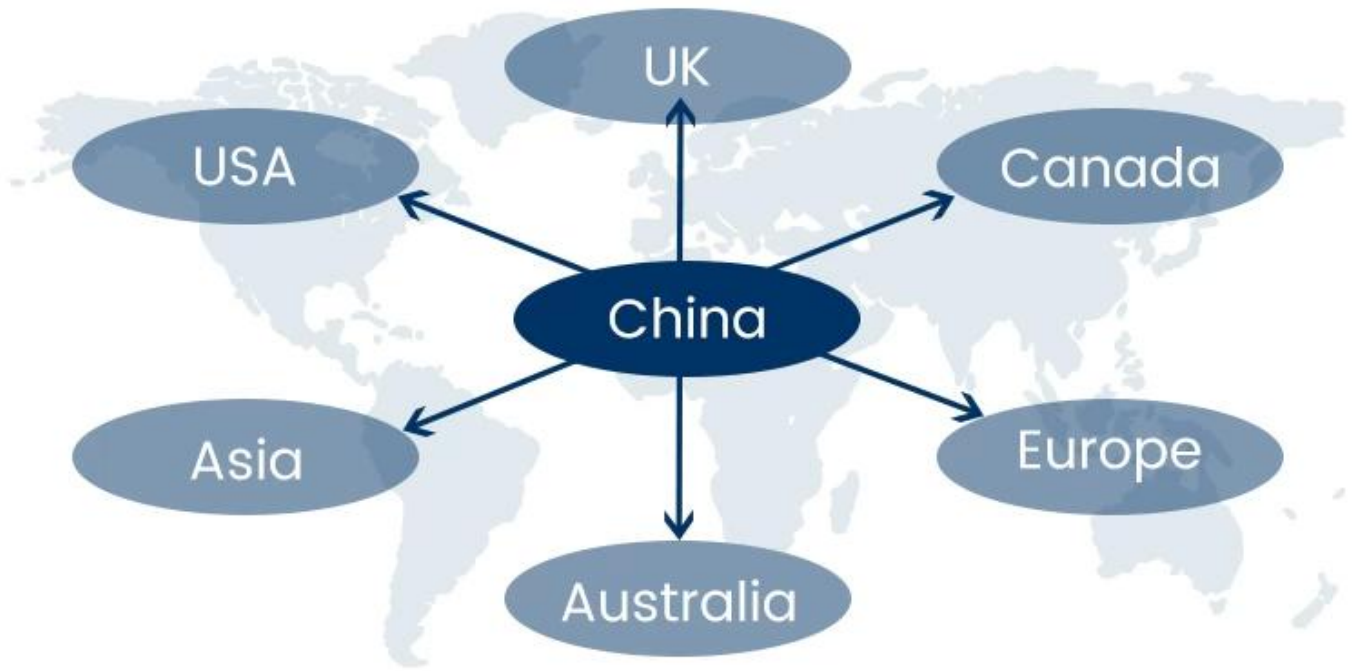

Tariffe più economiche Agente di spedizione da Shenzhen Cina al servizio porta a porta del trasporto marittimo degli Stati Uniti

IL TRASPORTO VIA MARE è un servizio versatile che offriamo a coloro che desiderano trasportare spedizioni più grandi che non sono urgenti.

Scelta della spedizione

- **FCL** (Il carico completo del container è offerto su base door-to-door o port-to-port e tutto il resto in tutto il mondo. Posizioniamo i container presso la tua struttura per adattarli al tuo programma e offriamo orari flessibili da e per località in tutto il mondo per soddisfare requisiti di spedizione più esigenti Qualunque sia la destinazione, consegneremo il tuo carico in tempo e nel rispetto del budget - **Attraverso i confini, attraverso i continenti e in tutto il mondo.**)
- **LCL** (Con i nostri servizi Less than Container Load, offriamo capacità garantita, partenze regolari e frequenti e una vasta scelta di destinazioni - sia su rotte intercontinentali che su rotte marittime.)

 Sunny Worldwide Logistics (SZ) Limited Shipping Time						
Shipping & Main Service	America	Europe	Japan	Southeast Asia	Australia	Other Country
Amazon FBA	DDP 5-6days	DDP 6-7days	DDP 4-5days	DDP 3-4days	2-3 days	NO Service
Express	2-3 days	2-3 days	2-3 days	2-3 days	2-3 days	4-5 days
Sea Freight	DDP 18-22days	DDP 20-25days	DDP 5-7days	DDP 5-7days	Port TO Port	
Air Freight	Airline :EK AA PO CA HU NH EY TK OZ CZ CX BY, etc. Airport to airport plus delivery					

19 Jun 2020

 From Guangzhou to Davao Philippines fiberglass goo...
★★★★★
My parcel arrived earlier than expected here in Davao City, Philippines. Mr. Alex was very accommodating. He is very patient in answering queries and assisted me very well all throughout the process. Working with him and the company was a great experience and will definitely work with them again.