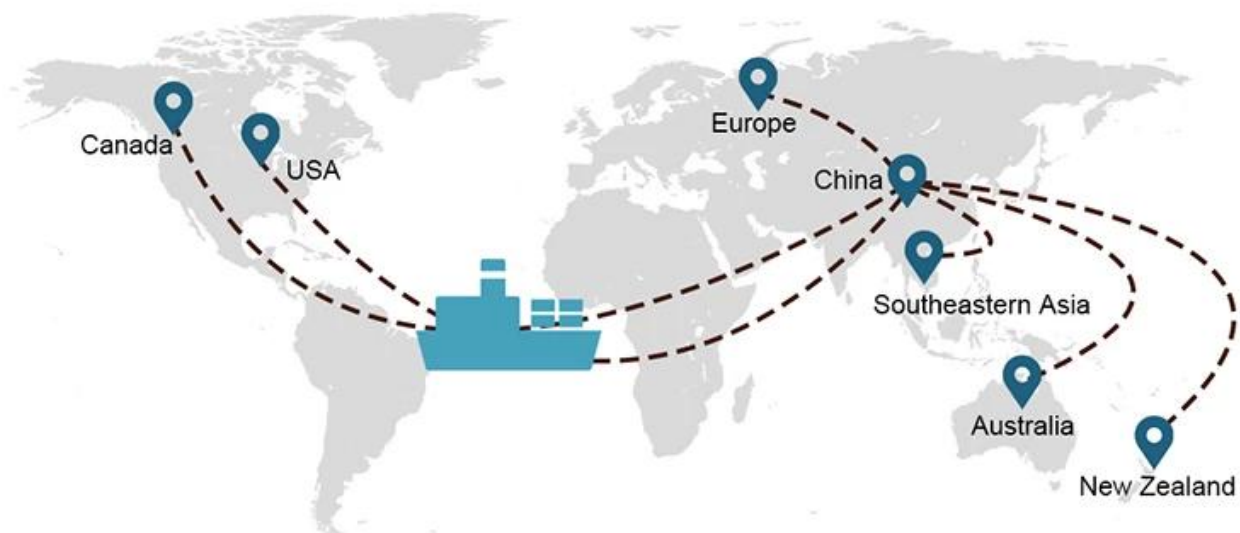

Scelta della spedizione

- **FCL** (Il carico completo del container è offerto su base door-to-door o port-to-port e tutto il resto in tutto il mondo. Posizioniamo container presso la vostra struttura per adattarli al vostro programma e offriamo orari flessibili da e per località in tutto il mondo per soddisfare requisiti di spedizione più esigenti Qualunque sia la destinazione, consegneremo il tuo carico in tempo e nel rispetto del budget - **Attraverso i confini, attraverso i continenti e in tutto il mondo.**)
- **LCL** (Con i nostri servizi Less than Container Load, offriamo capacità garantita, partenze regolari e frequenti e una vasta scelta di destinazioni - sia su rotte intercontinentali che su rotte marittime.)

Tempi di spedizione

	USA/Canada	Europa	Giappone	Sud-est asiatico	Australia	Altri paesi
Il trasporto via mare	DDP 18-22 giorni	DDP 20-25 giorni	DDP 5-7 giorni	DDP 5-7 giorni	Da porto a porto	

Shipping Procedure

19 Jun 2020

 From Guangzhou to Davao Philippines fiberglass goo...
★★★★★
My parcel arrived earlier than expected here in Davao City, Philippines. Mr. Alex was very accommodating. He is very patient in answering queries and assisted me very well all throughout the process. Working with him and the company was a great experience and will definitely work with them again.

A*****d
United States

Supplier Service: **Very satisfied** (5 stars)
On-time Shipment: **Very satisfied** (5 stars)

09 Jun 2020

 By sea for DDU service from Guangzhou Shenzhen do...
★★★★★
They are the best freight forwarder, most economical, fastest, best custom clearance, rapid domestic transport door to door service.