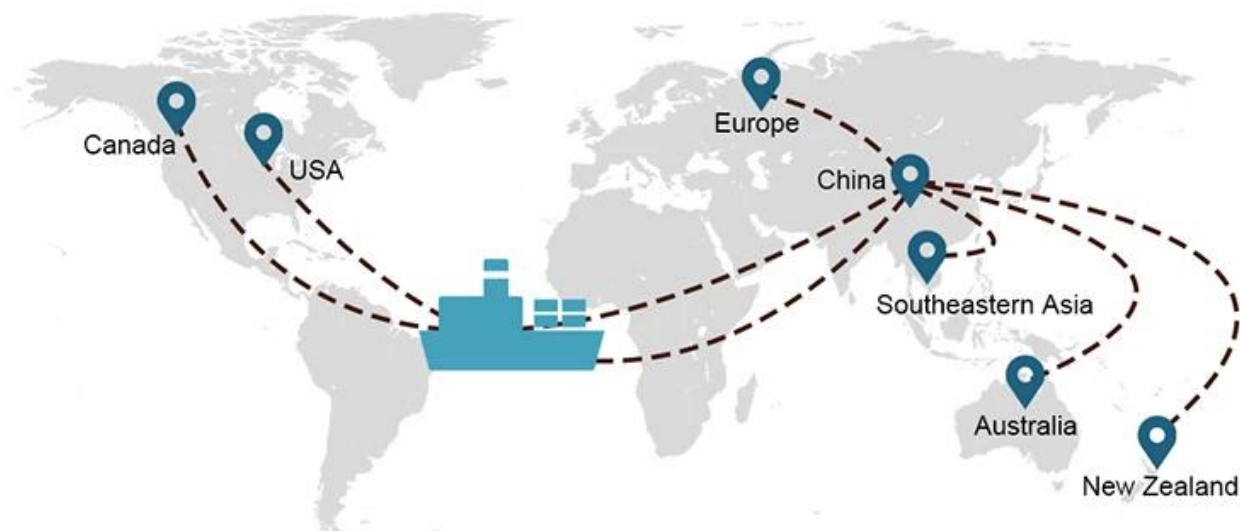

Shenzhen Guangzhou a Bangkok spedizione porta a porta dalla Cina alla Thailandia conveniente trasporto marittimo

IL TRASPORTO VIA MARE è un servizio versatile che offriamo a coloro che desiderano trasportare spedizioni più grandi che non sono urgenti.

Scelta della spedizione

- **FCL** (Il carico completo del container è offerto su base door-to-door o port-to-port e tutto il resto in tutto il mondo. Posizioniamo i container presso la tua struttura per adattarli al tuo programma e offriamo orari flessibili da e per località in tutto il mondo per soddisfare requisiti di spedizione più esigenti Qualunque sia la destinazione, consegneremo il tuo carico in tempo e nel rispetto del budget - **Attraverso i confini, attraverso i continenti e in tutto il mondo.**)
- **LCL** (Con i nostri servizi Less than Container Load, offriamo capacità garantita, partenze regolari e frequenti e una vasta scelta di destinazioni - sia su rotte intercontinentali che su rotte marittime.)

Tempi di spedizione

	USA/Canada	Europa	Giappone	Sud-est asiatico	Australia	Altri paesi
Il trasporto via mare	DDP 18-22 giorni	DDP 20-25 giorni	DDP 5-7 giorni	DDP 5-7 giorni	Da porto a porto	

Shipping Procedure

19 Jun 2020

 From Guangzhou to Davao Philippines fiberglass goo...
★★★★★
My parcel arrived earlier than expected here in Davao City, Philippines. Mr. Alex was very accommodating. He is very patient in answering queries and assisted me very well all throughout the process. Working with him and the company was a great experience and will definitely work with them again.