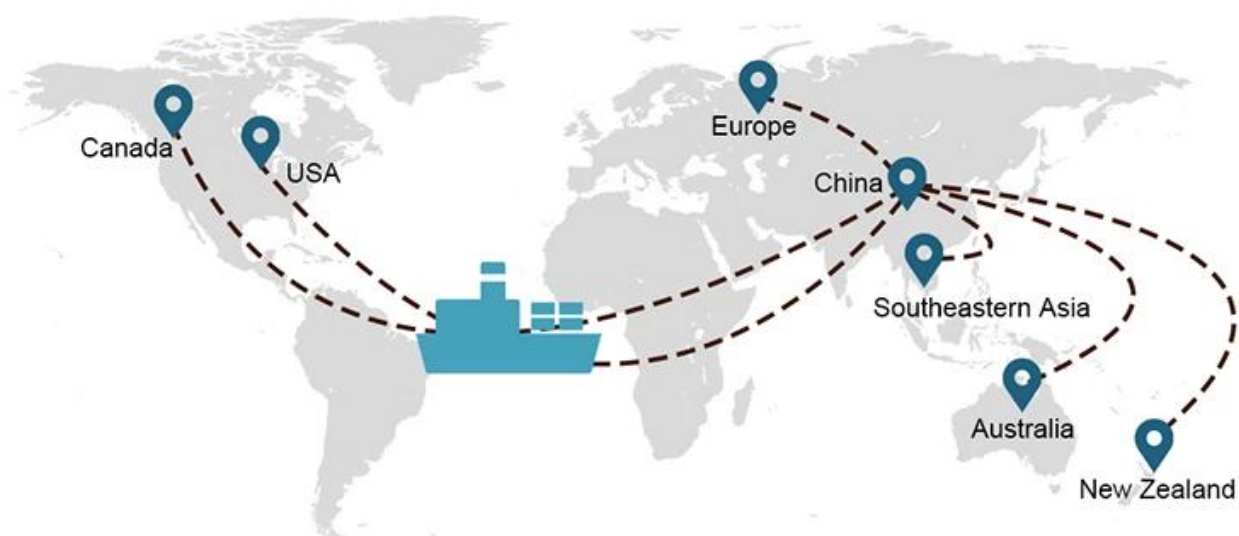

1) Risorse per il trasporto marittimo internazionale

Collaboriamo con molti armatori, che possono aiutarti a spedire il tuo carico in qualsiasi parte del mondo con una ricca rete di rotte di spedizione.

4) Servizio Documentazione

5) Servizio Magazzino

6) Servizio di reimpballaggio

7) Assicurazione sulla spedizione

8) Servizio di controllo qualità

9) Servizio di consultazione

Scelta della spedizione

- **FCL** (Il carico completo del container è offerto su base door-to-door o port-to-port e tutto il resto in tutto il mondo. Posizioniamo i container presso la tua struttura per adattarli al tuo programma e offriamo orari flessibili da e per località in tutto il mondo per soddisfare requisiti di spedizione più esigenti Qualunque sia la destinazione, consegneremo il tuo carico in tempo e nel rispetto del budget - **Attraverso i confini, attraverso i continenti e in tutto il mondo.**)
- **LCL** (Con i nostri servizi Less than Container Load, offriamo capacità garantita, partenze regolari e frequenti e una vasta scelta di destinazioni - sia su rotte

Percorsi di servizio

Tempi di spedizione

	USA/Canada	Europa	Giappone	Sud-est asiatico	Australia	Altri paesi
Il trasporto via mare	DDP 18-22 giorni	DDP 20-25 giorni	DDP 5-7 giorni	DDP 5-7 giorni	Da porto a porto	

 From Guangzhou to Davao Philippines fiberglass goo...
★★★★★
My parcel arrived earlier than expected here in Davao City, Philippines. Mr. Alex was very accommodating. He is very patient in answering queries and assisted me very well all throughout the process. Working with him and the company was a great experience and will definitely work with them again.