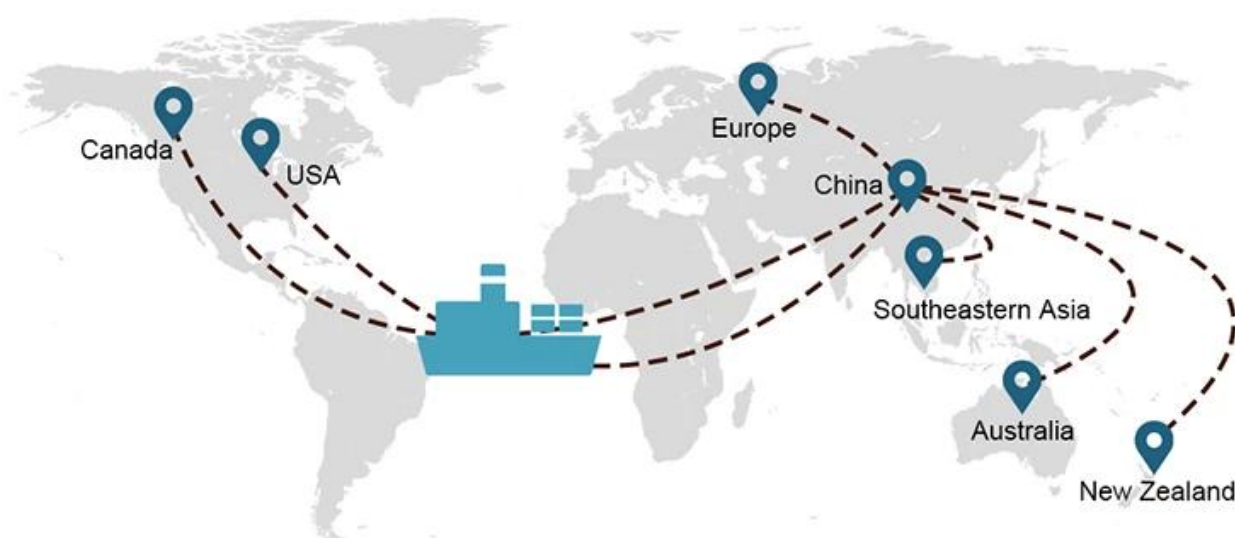

Scelta di spedizione

- **FCL** (Il carico completo di container è offerto su base porta a porta o da porto a porto e tutto il resto in tutto il mondo. Posizioniamo i container presso la tua struttura per adattarsi al tuo programma e offriamo orari flessibili da e verso località in tutto il mondo per soddisfare requisiti di spedizione più esigenti Qualunque sia la destinazione, consegneremo il tuo carico in tempo e nel rispetto del budget - **Oltre i confini, attraverso i continenti e in tutto il mondo.**)
- **LCL** (Con i nostri servizi Less than Container Load, offriamo capacità garantita, partenze regolari e frequenti e una vasta scelta di destinazioni, sia su rotte intercontinentali che a corto raggio.)

Percorsi di servizio

Tempi di spedizione

	USA/Canada	Europa	Giappone	Sud-est asiatico	Australia	Altri paesi
Il trasporto via mare	DDP 18-22 giorni	DDP 20-25 giorni	DDP 5-7 giorni	DDP 5-7 giorni	Da porto a porto	

19 Jun 2020

 From Guangzhou to Davao Philippines fiberglass goo...
★★★★★
My parcel arrived earlier than expected here in Davao City, Philippines. Mr. Alex was very accommodating. He is very patient in answering queries and assisted me very well all throughout the process. Working with him and the company was a great experience and will definitely work with them again.

A*****d
United States

Supplier Service: **Very satisfied** (5 stars)
On-time Shipment: **Very satisfied** (5 stars)

09 Jun 2020

 By sea for DDU service from Guangzhou Shenzhen do...
★★★★★
They are the best freight forwarder, most economical, fastest, best custom clearance, rapid domestic transport door to door service.