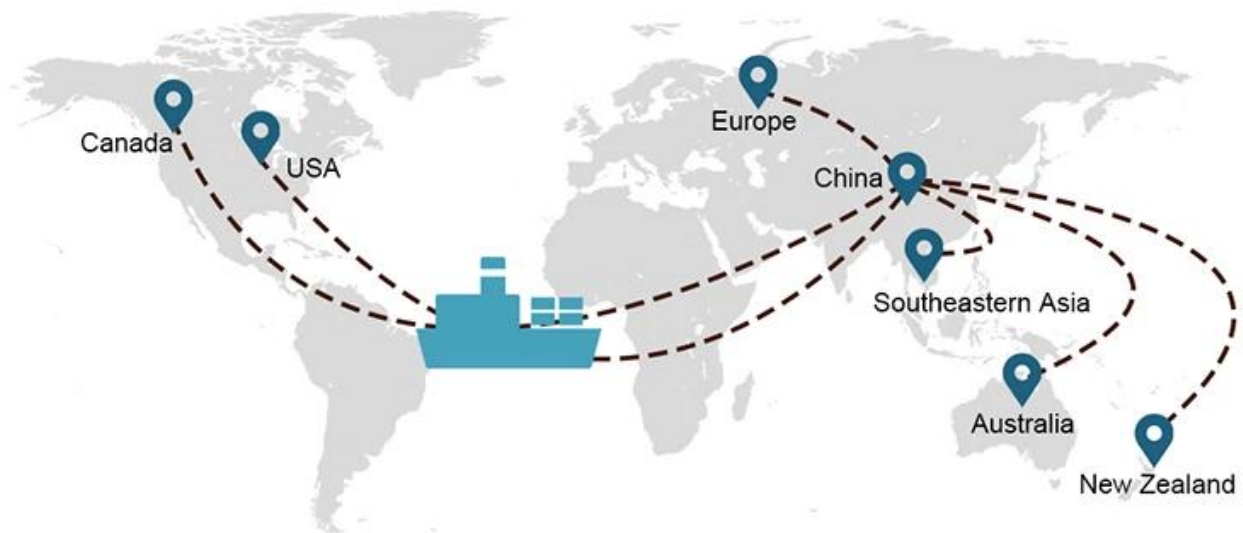

L (metro)	W (metro)	H (metro)	Volume (CBM)	Peso (tonnellata)
20 GP	5,89	2.35	2.38	25-28	17.5
40GP	12.03	2.35	2.38	55-58	26
40HQ	12.03	2.35	2.69	65-68	26
45HQ	13.55	2.35	2.69	75-78	24.5

Percorsi di servizio

Tempi di spedizione

	USA/Canada	Europa	Giappone	Sud-est asiatico	Australia	Altri paesi
Il trasporto via mare	DDP 18-22 giorni	DDP 20-25 giorni	DDP 5-7 giorni	DDP 5-7 giorni	Da porto a porto