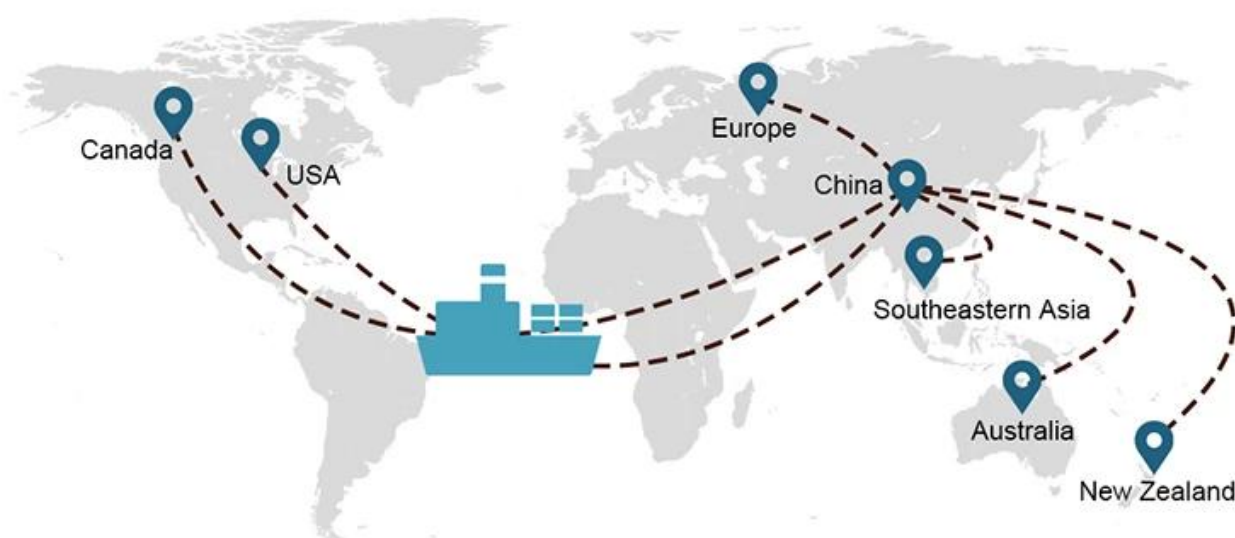

Servizio di spedizione porta a porta da Shenzhen Shanghai International al Regno Unito

IL TRASPORTO VIA MARE è un servizio versatile che offriamo a coloro che desiderano trasportare invii più grandi e non sensibili al tempo.

Scelta di spedizione

- **FCL** (Il carico completo di container è offerto su base porta a porta o da porto a porto e tutto il resto in tutto il mondo. Posizioniamo i container presso la tua struttura per adattarsi al tuo programma e offriamo orari flessibili da e verso località in tutto il mondo per soddisfare requisiti di spedizione più esigenti Qualunque sia la destinazione, consegneremo il tuo carico in tempo e nel rispetto del budget - **Oltre i confini, attraverso i continenti e in tutto il mondo.**)
- **LCL** (Con i nostri servizi Less than Container Load, offriamo capacità garantita, partenze regolari e frequenti e una vasta scelta di destinazioni, sia su rotte intercontinentali che a corto raggio.)

Percorsi di servizio

Tempi di spedizione

	USA/Canada	Europa	Giappone	Sud-est asiatico	Australia	Altri paesi
Il trasporto via mare	DDP 18-22 giorni	DDP 20-25 giorni	DDP 5-7 giorni	DDP 5-7 giorni	Da porto a porto	

19 Jun 2020

 From Guangzhou to Davao Philippines fiberglass goo...
★★★★★
My parcel arrived earlier than expected here in Davao City, Philippines. Mr. Alex was very accommodating. He is very patient in answering queries and assisted me very well all throughout the process. Working with him and the company was a great experience and will definitely work with them again.