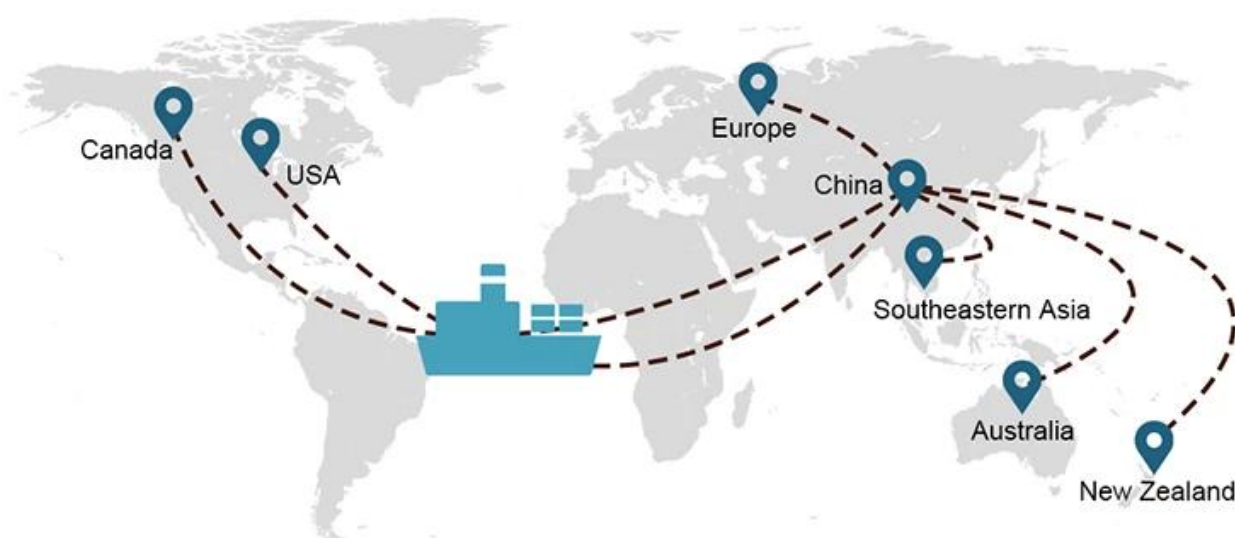

Shenzhen Shanghai International negli Stati Uniti porta a porta Spedizione

IL TRASPORTO VIA MARE è un servizio versatile che offriamo a coloro che desiderano trasportare invii più grandi e non sensibili al tempo.

Scelta di spedizione

- **FCL** (Il carico completo di container è offerto su base porta a porta o da porto a porto e tutto il resto in tutto il mondo. Posizioniamo i container presso la tua struttura per adattarsi al tuo programma e offriamo orari flessibili da e verso località in tutto il mondo per soddisfare requisiti di spedizione più esigenti Qualunque sia la destinazione, consegneremo il tuo carico in tempo e nel rispetto del budget - **Oltre i confini, attraverso i continenti e in tutto il mondo.**)
- **LCL** (Con i nostri servizi Less than Container Load, offriamo capacità garantita, partenze regolari e frequenti e una vasta scelta di destinazioni, sia su rotte intercontinentali che a corto raggio.)

Percorsi di servizio

Tempi di spedizione

	USA/Canada	Europa	Giappone	Sud-est asiatico	Australia	Altri paesi
Il trasporto via mare	DDP 18-22 giorni	DDP 20-25 giorni	DDP 5-7 giorni	DDP 5-7 giorni	Da porto a porto	

19 Jun 2020

 From Guangzhou to Davao Philippines fiberglass goo...
★★★★★
My parcel arrived earlier than expected here in Davao City, Philippines. Mr. Alex was very accommodating. He is very patient in answering queries and assisted me very well all throughout the process. Working with him and the company was a great experience and will definitely work with them again.