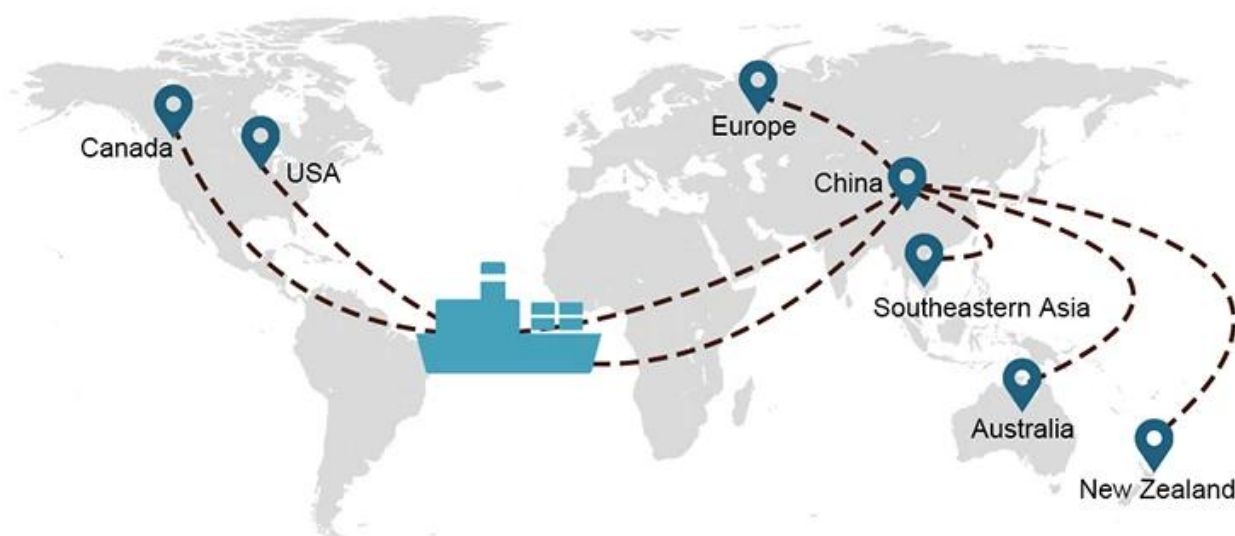

Scelta di spedizione

- **FCL** (Il carico completo di container è offerto su base porta a porta o da porto a porto e tutto il resto in tutto il mondo. Posizioniamo i container presso la tua struttura per adattarsi al tuo programma e offriamo orari flessibili da e verso località in tutto il mondo per soddisfare requisiti di spedizione più esigenti Qualunque sia la destinazione, consegneremo il tuo carico in tempo e nel rispetto del budget - **Oltre i confini, attraverso i continenti e in tutto il mondo.**)
- **LCL** (Con i nostri servizi Less than Container Load, offriamo capacità garantita, partenze regolari e frequenti e una vasta scelta di destinazioni, sia su rotte intercontinentali che a corto raggio.)

Percorsi di servizio

Tempi di spedizione

	USA/Canada	Europa	Giappone	Sud-est asiatico	Australia	Altri paesi
Il trasporto via mare	DDP 18-22 giorni	DDP 20-25 giorni	DDP 5-7 giorni	DDP 5-7 giorni	Da porto a porto	

19 Jun 2020

 From Guangzhou to Davao Philippines fiberglass goo...
★★★★★
My parcel arrived earlier than expected here in Davao City, Philippines. Mr. Alex was very accommodating. He is very patient in answering queries and assisted me very well all throughout the process. Working with him and the company was a great experience and will definitely work with them again.

A*****d
United States

Supplier Service: **Very satisfied** (5 stars)
On-time Shipment: **Very satisfied** (5 stars)

09 Jun 2020

 By sea for DDU service from Guangzhou Shenzhen do...
★★★★★
They are the best freight forwarder, most economical, fastest, best custom clearance, rapid domestic transport door to door service.