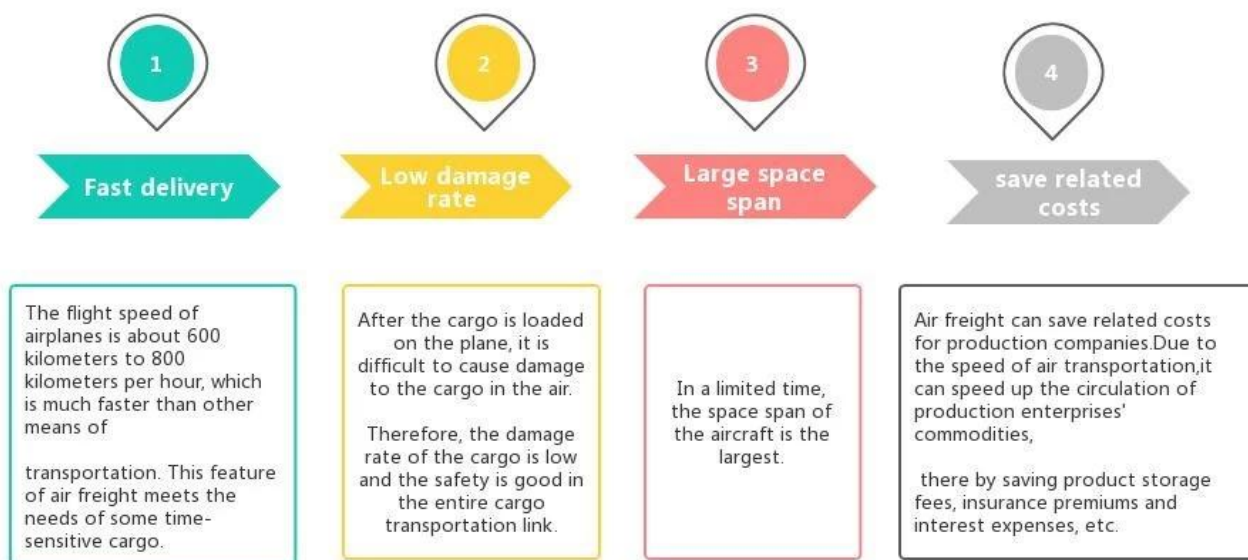

Agente di spedizione Pantaloni corti di spedizione professionale dalla Cina alla Francia

Vantaggi del trasporto aereo

Perché scegliere Sunny?

□ **Porta a porta, porta a porta** , nessun problema per noi, e proviamo la nostra migliore porta al tuo cuore.

Servizio principale

Il trasporto via mare : Collaborare con la principale compagnia di navi. Come OOCL APLKline/ MSC/ HPL, spazio di spedizione stabile e prezzo.

Trasporto aereo : Partenza dal principale porto aereo in Cina, come PEK/ TSN/ TAO/ PVG/ NKG/ XMN/ CAN/SZX/ HKG/ DLC/ WUH, con tariffe di spedizione aeree competitive