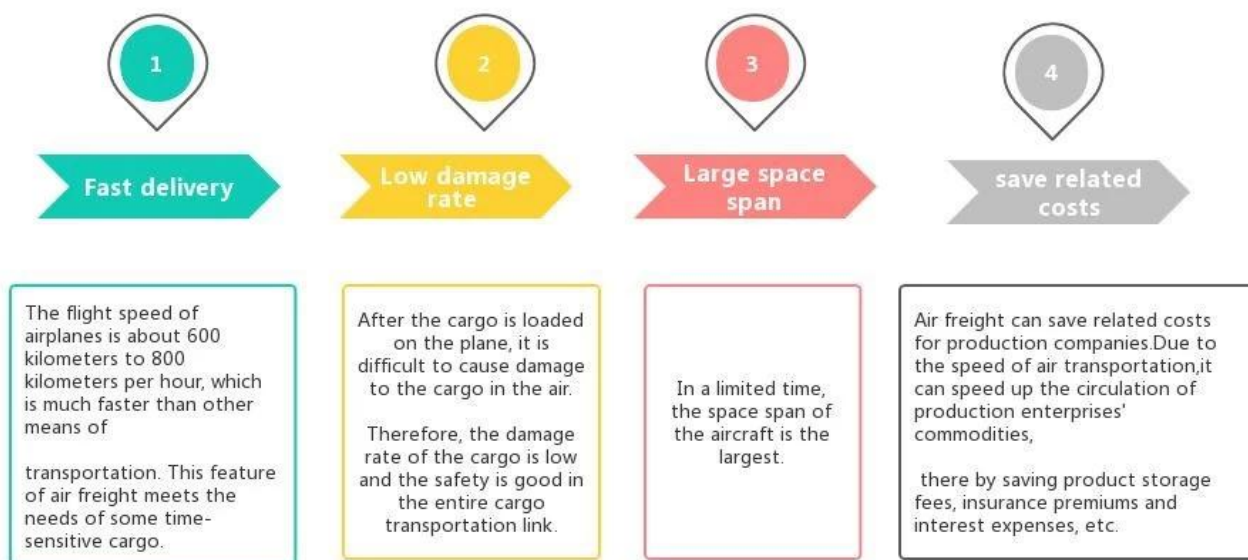

Agente di spedizione Pantaloni corti di spedizione professionali dalla Cina alla Germania

Vantaggi del trasporto aereo

Perché scegliere Sunny?

□ **Porta a porta, porta a porta** , nessun problema per noi, e proviamo la nostra migliore porta al tuo cuore.

Servizio principale

Il trasporto via mare : Collaborare con la principale compagnia di navi. Come OOCL APLKline/ MSC/ HPL, spazio di spedizione stabile e prezzo.

Trasporto aereo : Partenza dal principale porto aereo in Cina, come PEK/ TSN/ TAO/ PVG/ NKG/ XMN/ CAN/SZX/ HKG/ DLC/ WUH, con tariffe di spedizione aeree competitive