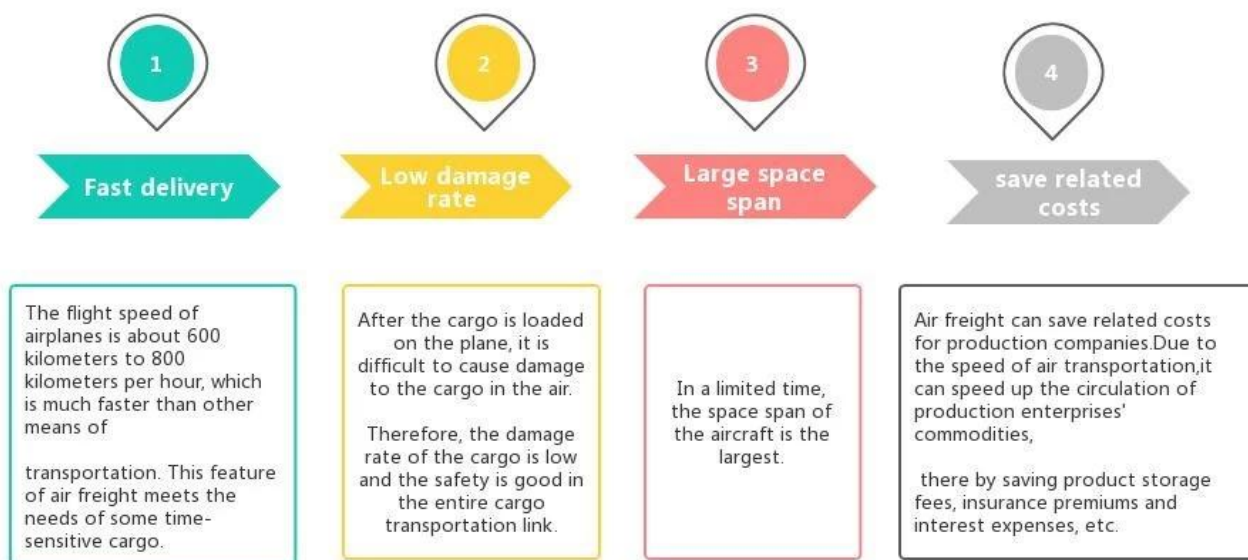

Agente di spedizione Pantaloni corti di spedizione professionale dalla Cina ai Paesi Bassi

Vantaggi del trasporto aereo

Perché scegliere Sunny?

□ **Porta a porta, porta a porta** , nessun problema per noi, e proviamo la nostra migliore porta al tuo cuore.

Servizio principale

Il trasporto via mare : Collaborare con la principale compagnia di navi. Come OOCL APLKline/ MSC/ HPL, spazio di spedizione stabile e prezzo.

Trasporto aereo : Partenza dal principale porto aereo in Cina, come PEK/ TSN/ TAO/ PVG/ NKG/ XMN/ CAN/SZX/ HKG/ DLC/ WUH, con tariffe di spedizione aeree competitive