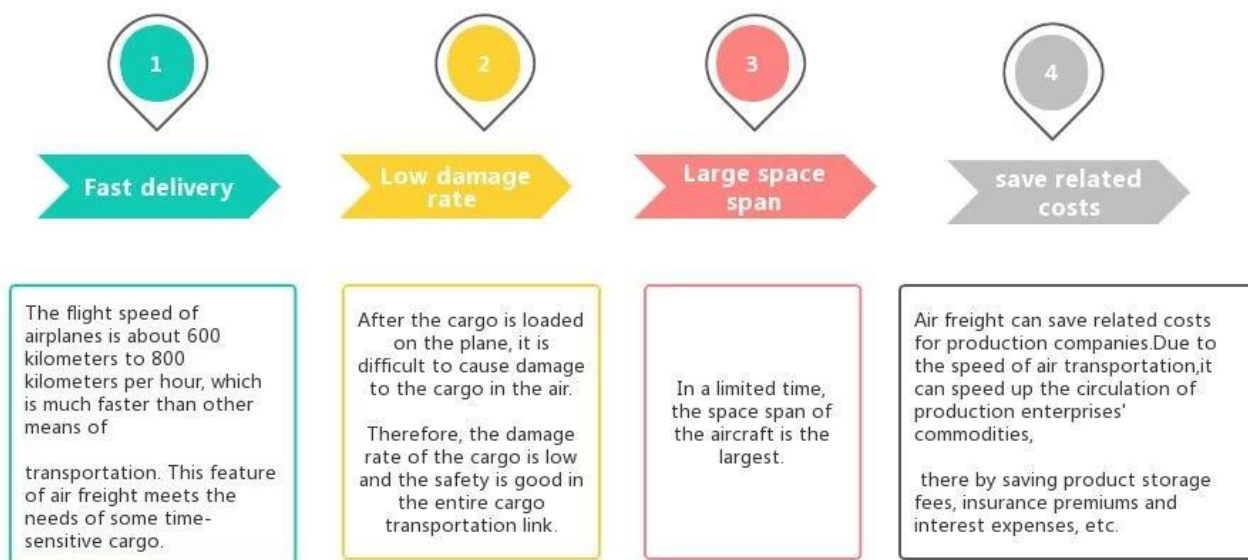

Agente di spedizione Pantaloni corti di spedizione professionali dalla Cina alla Polonia

Vantaggi del trasporto aereo

Perché scegliere Sunny?

□ **Porta a porta, porta a porta** , nessun problema per noi, e proviamo la nostra migliore porta al tuo cuore.

Servizio principale

Il trasporto via mare : Collaborare con la principale compagnia di navi. Come OOCL APLKline/ MSC/ HPL, spazio di spedizione stabile e prezzo.

Trasporto aereo : Partenza dal principale porto aereo in Cina, come PEK/ TSN/ TAO/ PVG/ NKG/ XMN/ CAN/SZX/ HKG/ DLC/ WUH, con tariffe di spedizione aeree competitive