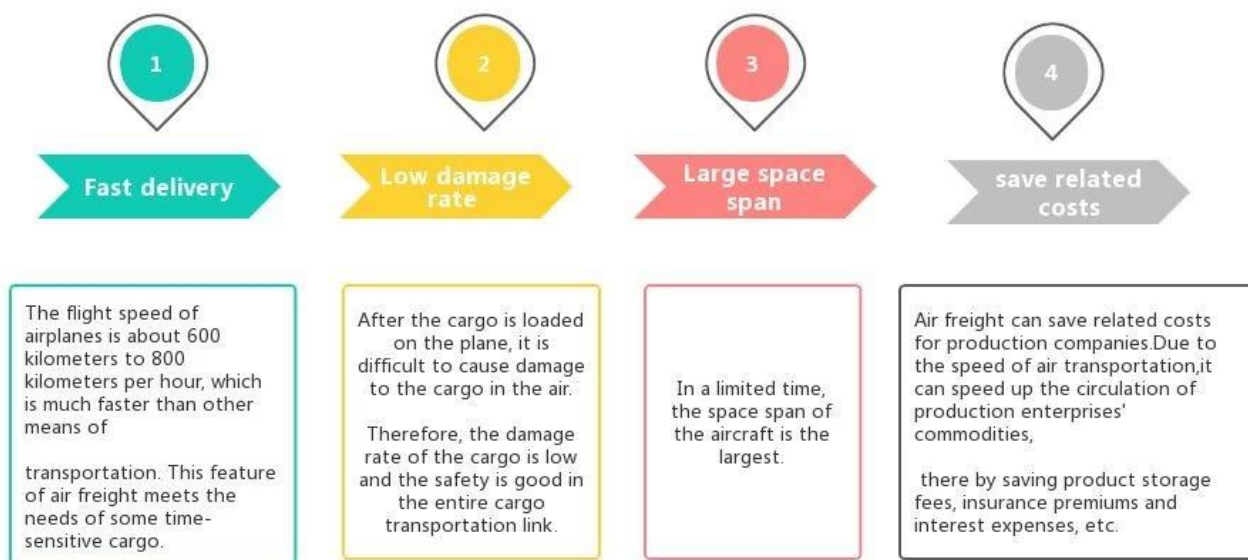

Agente di spedizione Pantaloni corti di spedizione professionale dalla Cina al Regno Unito

Vantaggi del trasporto aereo

Perché scegliere Sunny?

□ **Porta a porta, porta a porta** , nessun problema per noi, e proviamo la nostra migliore porta al tuo cuore.

Servizio principale

Il trasporto via mare : Collaborare con la principale compagnia di navi. Come OOCL APLKline/ MSC/ HPL, spazio di spedizione stabile e prezzo.

Trasporto aereo : Partenza dal principale porto aereo in Cina, come PEK/ TSN/ TAO/ PVG/ NKG/ XMN/ CAN/SZX/ HKG/ DLC/ WUH, con tariffe di spedizione aeree competitive