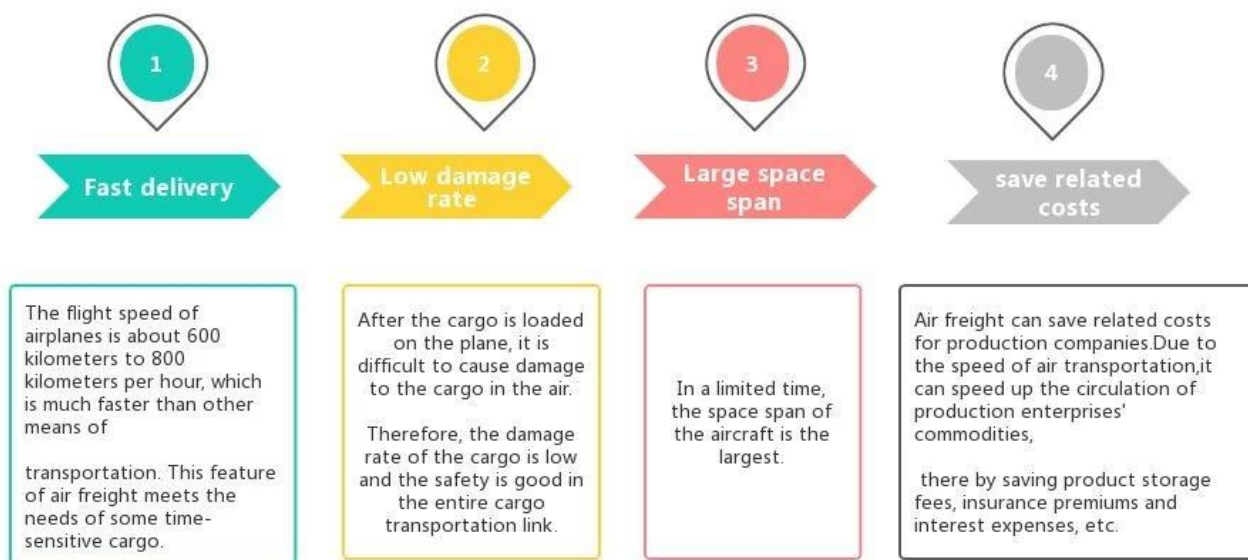

Agente di spedizione Pantaloni corti di spedizione professionali dalla Cina agli Stati Uniti

Vantaggi del trasporto aereo

Perché scegliere Sunny?

□ **Porta a porta, porta a porta** , nessun problema per noi, e proviamo la nostra migliore porta al tuo cuore.

Servizio principale

Il trasporto via mare : Collaborare con la principale compagnia di navi. Come OOCL APLKline/ MSC/ HPL, spazio di spedizione stabile e prezzo.

Trasporto aereo : Partenza dal principale porto aereo in Cina, come PEK/ TSN/ TAO/ PVG/ NKG/ XMN/ CAN/SZX/ HKG/ DLC/ WUH, con tariffe di spedizione aeree competitive