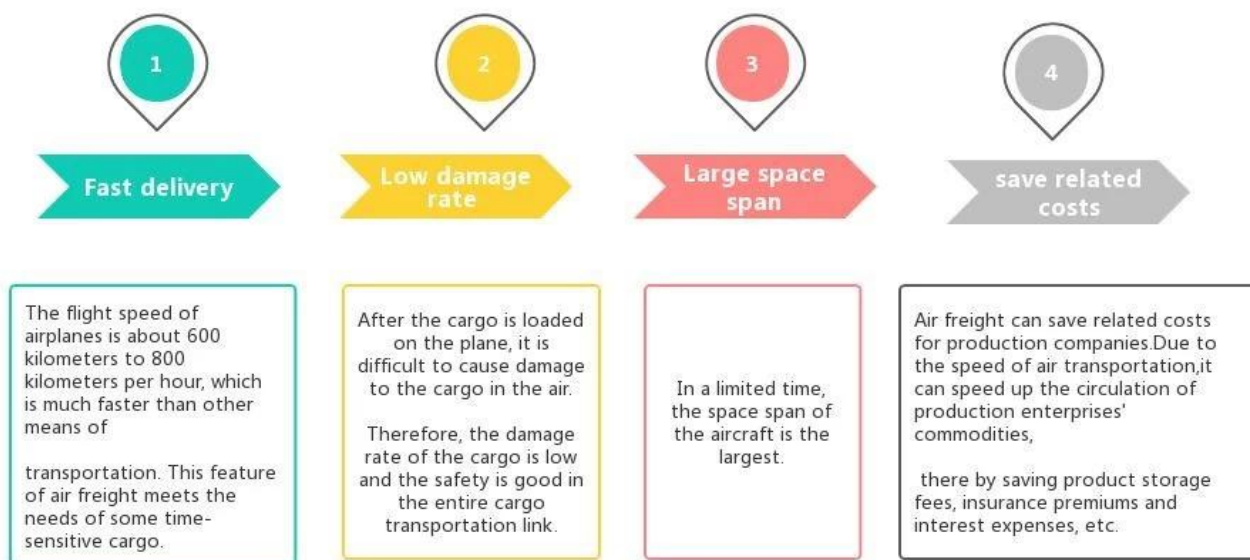

Spedizioniere Professionale Spedizione di Mobili dalla Cina alla Finlandia

Vantaggi del trasporto aereo

Perché scegliere Sunny?

□ **Porta a porta, porta a porta** , nessun problema per noi, e proviamo la nostra migliore porta al tuo cuore.

Servizio principale

Il trasporto via mare : Collaborare con la principale compagnia di navi. Come OOCL APLKline/ MSC/ HPL, spazio di spedizione stabile e prezzo.

Trasporto aereo : Partenza dal principale porto aereo in Cina, come PEK/ TSN/ TAO/ PVG/ NKG/ XMN/ CAN/SZX/ HKG/ DLC/ WUH, con tariffe di spedizione aeree competitive