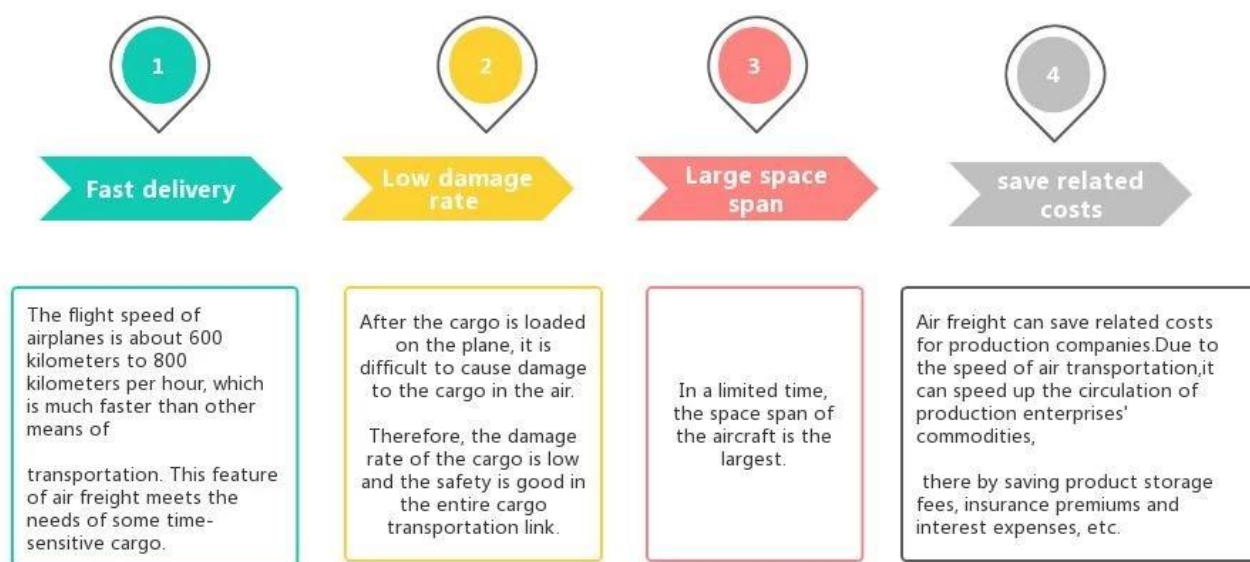

Spedizioniere Professionale Spedizione di Mobili dalla Cina alla Francia

Vantaggi del trasporto aereo

Perché scegliere Sunny?

□ **Porta a porta, porta a porta** , nessun problema per noi, e proviamo la nostra migliore porta al tuo cuore.

Servizio principale

Il trasporto via mare : Collaborare con la principale compagnia di navi. Come OOCL APLKline/ MSC/ HPL, spazio di spedizione stabile e prezzo.

Trasporto aereo : Partenza dal principale porto aereo in Cina, come PEK/ TSN/ TAO/ PVG/ NKG/ XMN/ CAN/SZX/ HKG/ DLC/ WUH, con tariffe di spedizione aeree competitive