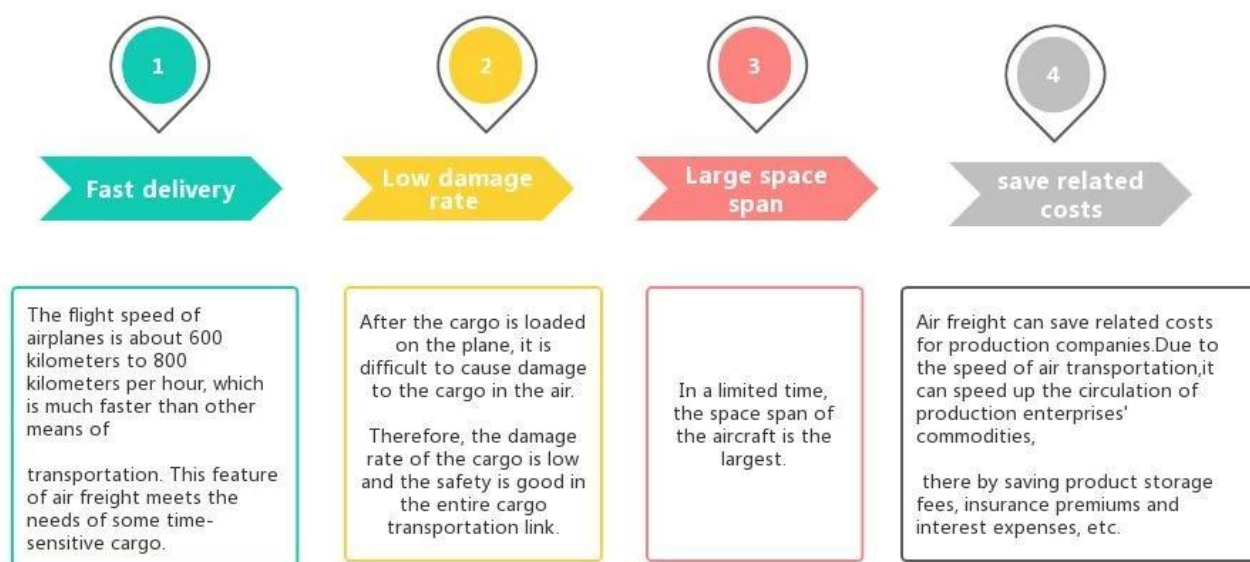

Spedizioniere Professionale Spedizioni di Mobili dalla Cina alla Germania Amburgo

Vantaggi del trasporto aereo

Perché scegliere Sunny?

□ **Porta a porta, porta a porta** , nessun problema per noi, e proviamo la nostra migliore porta al tuo cuore.

Servizio principale

Il trasporto via mare : Collaborare con la principale compagnia di navi. Come OOCL APLKline/ MSC/ HPL, spazio di spedizione stabile e prezzo.

Trasporto aereo : Partenza dal principale porto aereo in Cina, come PEK/ TSN/ TAO/ PVG/ NKG/ XMN/ CAN/SZX/ HKG/ DLC/ WUH, con tariffe di spedizione aeree competitive