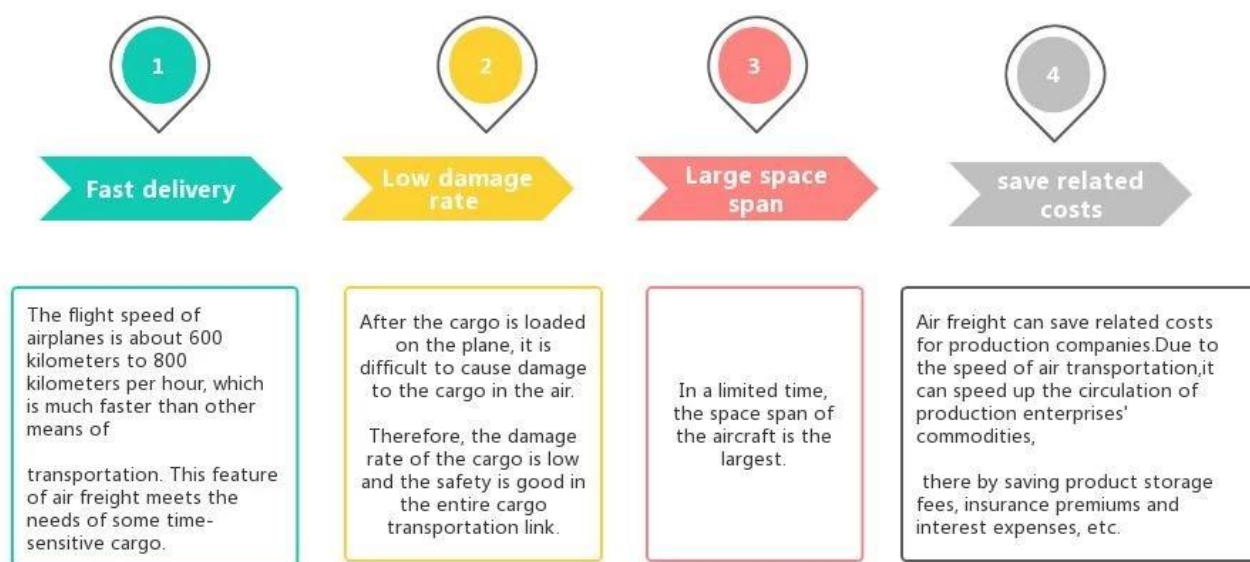

# Spedizioniere Trasporto Merci professionale per via aerea dalla Cina al Canada

## Vantaggi del trasporto aereo

## Servizio principale

**Il trasporto via mare** : Collaborare con la principale compagnia di navi. Come OOCL APLKline/ MSC/ HPL, spazio di spedizione stabile e prezzo.

**Trasporto aereo** : Partenza dal principale porto aereo in Cina, come PEK/ TSN/ TAO/ PVG/ NKG/ XMN/ CAN/SZX/ HKG/ DLC/ WUH, con tariffe di spedizione aeree competitive