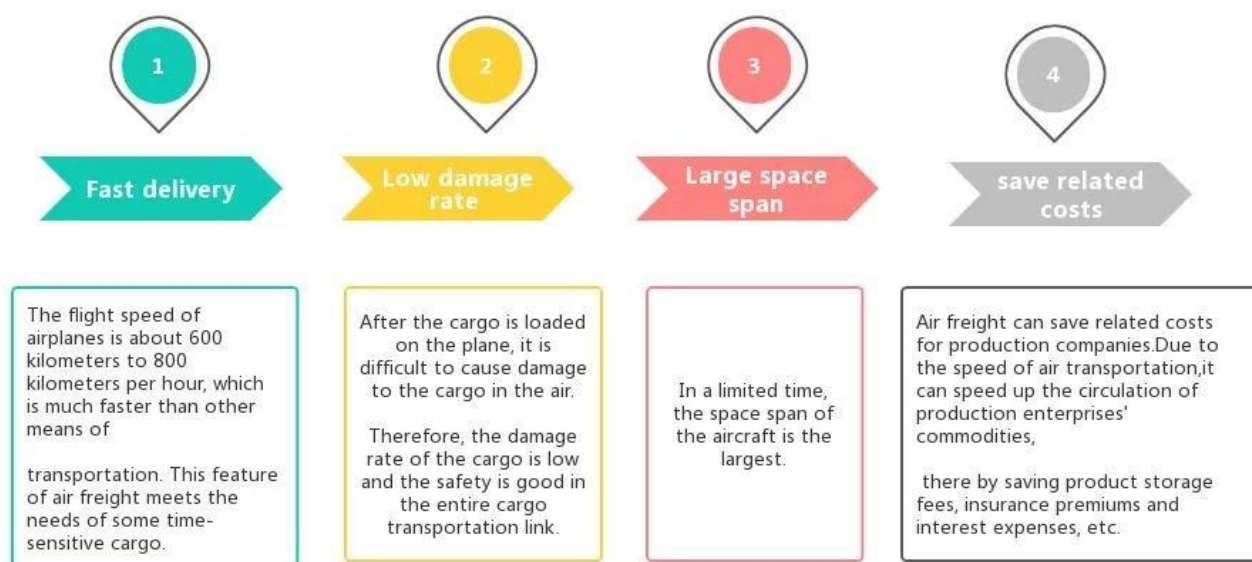

# Spedizioniere Trasporto professionale di Merci via mare dalla Cina alla Malesia

## Vantaggi del trasporto aereo

## Servizio principale

**Il trasporto via mare** : Collaborare con la principale compagnia di navi. Come OOCL APLKline/ MSC/ HPL, spazio di spedizione stabile e prezzo.

**Trasporto aereo** : Partenza dal principale porto aereo in Cina, come PEK/ TSN/ TAO/ PVG/ NKG/ XMN/ CAN/SZX/ HKG/ DLC/ WUH, con tariffe di spedizione aeree competitive