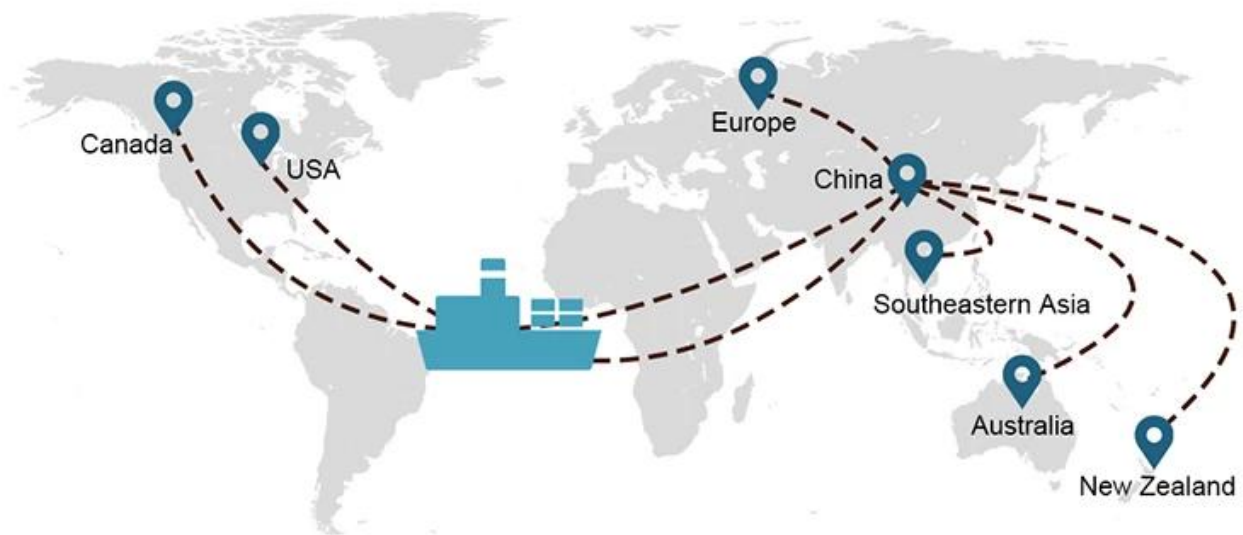

Opzioni di trasporto

- **FCL** (I container pieni vengono caricati porta a porta o da porto a porto e tutto il resto. Individuiamo i container nella tua struttura per soddisfare orari flessibili in tutto il mondo per soddisfare i requisiti di trasporto più esigenti. Non importa quale sia la destinazione è che consegneremo in tempo e nel rispetto del budget **Oltre i confini, attraverso i continenti e in tutto il mondo.** di)
- **LCL** (Siamo a meno di servizi di carico di container, forniamo capacità garantita, partenze regolari e frequenti e un'ampia gamma di destinazioni, sia su linee intercontinentali che a corto raggio.)

Percorso di servizio

tempi di spedizione

	America/Canada	Europa	Giappone	Sud-est asiatico	Australia	Altri paesi
trasporto marittimo	DDP..... 18-22 giorni	DDP 20-25 giorni	DDP 5-7 giorni	DDP 5-7 giorni	Porto porto	

19 Jun 2020

 From Guangzhou to Davao Philippines fiberglass goo...
★★★★★

My parcel arrived earlier than expected here in Davao City, Philippines. Mr. Alex was very accommodating. He is very patient in answering queries and assisted me very well all throughout the process. Working with him and the company was a great experience and will definitely work with them again.

A*****d
United States

Supplier Service: **Very satisfied** (5 stars)
On-time Shipment: **Very satisfied** (5 stars)

09 Jun 2020

 By sea for DDU service from Guangzhou Shenzhen do...
★★★★★

They are the best freight forwarder, most economical, fastest, best custom clearance, rapid domestic transport door to door service.